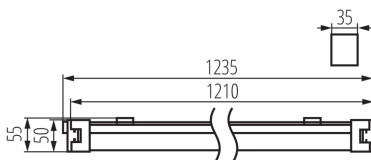

27115 TP SLIM LED 40W-NW

Oprawa liniowa LED

5905339271150

up to

110 lm/W

Kanlux TP SLIM LED to niewielka oprawa hermetyczna, którą możemy zamontować natynkowo lub w formie zwieszanej. Wygodę montażu zapewniają regulowane uchwyty i szybkozłączki. Dzięki klasie szczelności IP65 i odporności na uderzenia IK 08 mamy możliwość zastosowania oprawy w takich miejscach jak: pomieszczenia przemysłowe, magazyny, parkingi i garaże.

PARAMETRY PRODUKTU:

Kolor: biały

Miejsce montażu: do nadbudowania na suficie, do nadbudowania na ścianie

Miejsce zastosowania: wewnątrz i na zewnątrz

Minimalna odległość od oświetlanego obiektu: 0,5m

Możliwość współpracy ze ściemniaczem: nie

Długość [mm]: 1235

Szerokość [mm]: 35

Wysokość [mm]: 55

Zintegrowane źródło światła LED: tak

Napięcie znamionowe [V]: 220-240 AC

Częstotliwość znamionowa [Hz]: 50

Moc maksymalna [W]: 40

Klasa ochronności przed porażeniem elektrycznym: II

Materiał klosza: tworzywo sztuczne

Rodzaj diody: LED SMD

Strumień świetlny [lm]: 4400

Barwa światła: biała

Trwałość [h]: 25000

Ilość cykli wł/wył: ≥ 20000

Kąt świecenia [°]: X145/Y110

Zakres temperatury otoczenia, na którą może być narażony wyrób [°C]: -20÷40