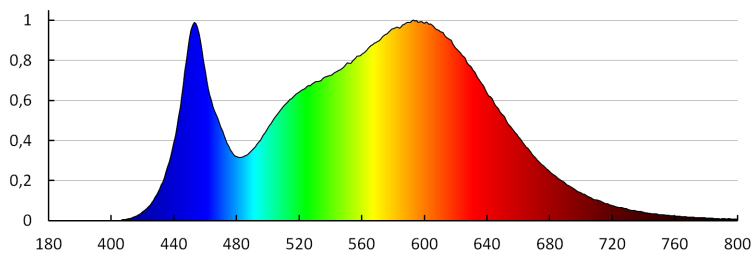

DANE LOGISTYCZNE:

Jak pakowane: 12

Ilość sztuk w opakowaniu zbiorczym: 12

Masa jednostkowa netto [g]: 560

Gramatura [g]: 664.17

Długość opakowania jednostkowego [cm]: 127.5

Szerokość opakowania jednostkowego [cm]: 5.5

Wysokość opakowania jednostkowego [cm]: 4

Waga kartonu [kg]: 7.97004

Szerokość kartonu [cm]: 17

Wysokość kartonu [cm]: 18.5

Długość kartonu [cm]: 130

Objętość kartonu [m³]: 0.040885

KANLUX S.A. (kat 27115) TP SLIM LED 40W-NW / LDC (Polar)