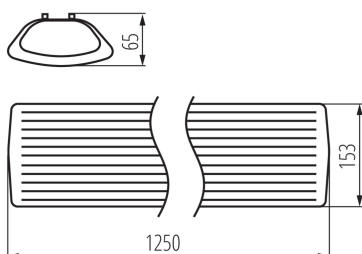

26961 MEBA 4LED 2X120 PS

Oprawa liniowa pod tuby LED T8

5905339269614

Kanlux MEBA 4LED to ledowa wersja oprawy liniowej Kanlux MEBA. Zastosowane w niej tuby ledowe T8 gwarantują oszczędniejsze i dłuższe działanie, co pozytywnie przekłada się na ich komfort użytkowania w salonach kosmetycznych, fryzjerskich i pomieszczeniach biurowych.

PARAMETRY PRODUKTU:

Kolor: biały

Miejsce montażu: do nadbudowania na suficie

Miejsce zastosowania: wewnątrz

Minimalna odległość od oświetlanego obiektu: 0,5m

Źródło światła w komplecie: nie

Zasilanie świetlówek T8 LED: jednostronne

Długość [mm]: 1250

Szerokość [mm]: 153

Wysokość [mm]: 65

Napięcie znamionowe [V]: 220-240 AC

Częstotliwość znamionowa [Hz]: 50

Moc maksymalna [W]: 2 x max 36

Klasa ochronności przed porażeniem elektrycznym: I

Materiał klosza: PS

Źródło światła: T8 LED

Trzonek: G13

Zakres temperatury otoczenia, na którą może być narażony wyrób [°C]: 5÷25

Materiał obudowy: tworzywo sztuczne, stal

Rodzaj przyłącza: kostka śrubowa

Zakres przekrojów stosowanych przewodów [mm²]: 1-2,5

Stopień IP: 20

DANE LOGISTYCZNE:

Jak pakowane: 8

Ilość sztuk w opakowaniu pośrednim: 1

Ilość sztuk w opakowaniu zbiorczym: 8

Masa jednostkowa netto [g]: 1200

Gramatura [g]: 1620

Długość opakowania jednostkowego [cm]: 127

Szerokość opakowania jednostkowego [cm]: 15.5

Wysokość opakowania jednostkowego [cm]: 7

Waga kartonu [kg]: 12.96

Szerokość kartonu [cm]: 29.5

Wysokość kartonu [cm]: 32.5

Długość kartonu [cm]: 128

Objętość kartonu [m³]: 0.12272