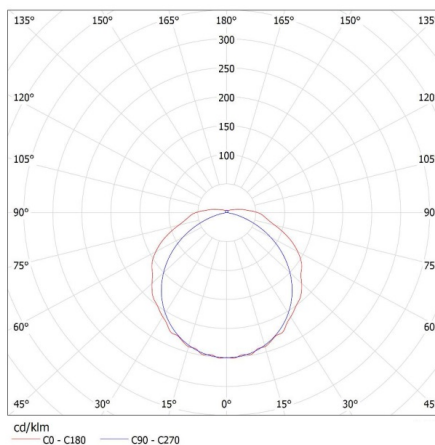

KANLUX S.A. (kat 26961) MEBA 4LED 2X120 PS + GLASSv4 / LDC (Polar)