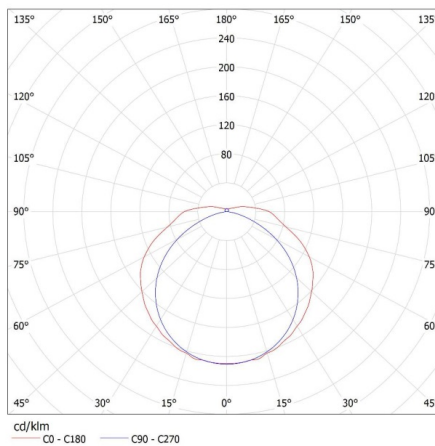

26961 MEBA 4LED 2X120 PS

Oprawa liniowa pod tuby LED T8