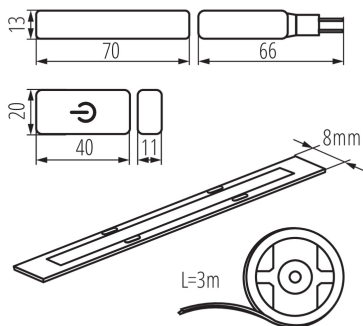

26326 COB SET 3m DIM-WW

Zestaw LED

5905339263261

Kanlux COB SET to zestaw składający się z trzech elementów: taśmy LED o długości 3m, zasilacza i włącznika z funkcją ściemnia. Jest to gotowy do użycia komplet, który w łatwy sposób zainstalujemy i podłączymy do kontaktu. To wygodne rozwiązanie, które umożliwia dodanie efektownego oświetlenia bez konieczności kucia ścian w celu doprowadzenia dodatkowej instalacji elektrycznej.

PARAMETRY PRODUKTU:

Lampa jest przeznaczona do ściemniania: tak

Miejsce zastosowania: wewnątrz

Minimalna odległość od oświetlanego obiektu: 0,1m

Możliwość ściemniania wyłącznie za pomocą wewnętrznego układu elektronicznego: tak

Długość [mm]: 3000

Zawartość rtęci: nie

Napięcie znamionowe [V]: 220-240 AC

Częstotliwość znamionowa [Hz]: 50

Moc znamionowa [W]: 3m=18

Klasa ochronności przed porażeniem elektrycznym: II/III

Rodzaj diody: LED COB

Napięcie wyjściowe - SEC [V]: 12 DC

Stopień IP: 00

Możliwość cięcia pasków LED na segmenty [cm]: 2,5

PARAMETRY ŹRÓDEŁ ŚWIATŁA LED I OLED:

Klasa efektywności energetycznej: G

Użyteczny strumień świetlny źródła światła Φ_{use} [lm]:
0,5m = 360