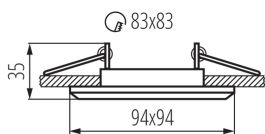

26753 ALREN DTL-W

Pierścień oprawy punktowej

5905339267535

Pierścienie dekoracyjne to oczka oferowane bez oprawki – sam decydujesz czy dodasz do niego oprawkę GZ10 czy GX5.3. Pozwoli Ci to dopasować źródła światła do instalacji, którą masz w danym pomieszczeniu (12V lub 220-240V~). Oczka ALREN dostępne są w czterech kolorach: białym, czarnym, chromie oraz matowym chromie. Oprawy przeznaczone do wbudowania w sufit świetnie sprawdzają się jako oświetlenie pomocnicze, zarówno w domach, w barach jak i restauracjach, wszędzie tam gdzie chcemy zaakcentować ciekawą aranżację pomieszczenia lub wyeksponować jego fragment. Zestawiane w grupę oprawy te mogą również z powodzeniem pełnić funkcję oświetlenia głównego.

PARAMETRY PRODUKTU:

Kolor: biały mat

Konieczność stosowanie lamp samoekranujących: tak

Miejsce montażu: do wbudowania w sufit

Miejsce zastosowania: wewnątrz

Minimalna odległość od oświetlanego obiektu: 0,5m

Pierścień dekoracyjny bez oprawki ceramicznej: tak

Wyrób nie nadający się do okrywania materiałem

termoizolacyjnym: tak

Źródło światła w komplecie: nie

Długość [mm]: 94

Szerokość [mm]: 94

Wysokość [mm]: 35

Otwór montażowy [mm]: 80x80

Napięcie znamionowe [V]: 12 AC; 12 DC; 220-240 AC

Moc maksymalna [W]: max 35

Klasa ochronności przed porażeniem elektrycznym: II/III

Źródło światła: MR16/PAR16

Trzonek: Gx5,3/GU10

Zakres temperatury otoczenia, na którą może być

nałożony wyrób [°C]: 5÷25

Materiał obudowy: stop aluminium

Regulacja kątowna oprawy oświetleniowej: w jednej osi

Regulacja kątowna oprawy oświetleniowej [°]: 15

Stopień IP: 20