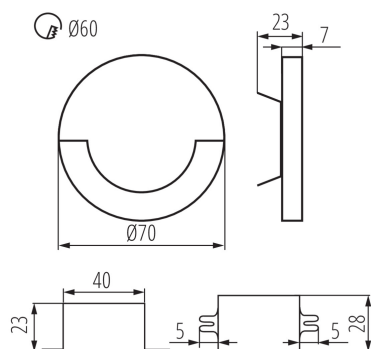

23804 SOLA LED AC-WW

Oprawa przyschodowa LED