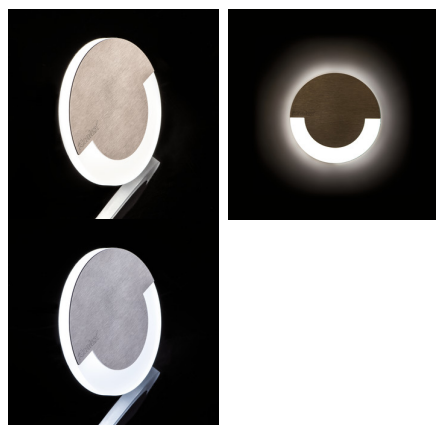

## 23804 SOLA LED AC-WW

Oprawa przyschodowa LED

5905339238047

Oryginalna oprawa dekoracyjna LED emitująca ciepłe światło. Nowoczesny design połączony z atrakcyjnym efektem świecenia to doskonały pomysł na podświetlenie schodów i korytarzy lub na zaakcentowanie wystroju pomieszczeń. Unikatowa konstrukcja oprawy zapewnia równomierną emisję światła natomiast zasilacz 230V umożliwia montaż bez konieczności zmiany instalacji.

### PARAMETRY PRODUKTU:

**Do wbudowania ściennie:** tak

**Kolor:** stal nierdzewna

**Miejsce montażu:** do wbudowania w ścianę

**Miejsce zastosowania:** wewnątrz

**Minimalna odległość od oświetlanego obiektu:** 0,1m

**Strumień świetlny [lm]:** 13

**Barwa światła:** ciepłobiała

**Trwałość [h]:** 50000

**Ilość cykli wł/wył:** ≥20000

**Zakres temperatury otoczenia, na którą może być narażony wyrób [°C]:** 5÷25

**Materiał obudowy:** stal nierdzewna szlifowana, tworzywo sztuczne