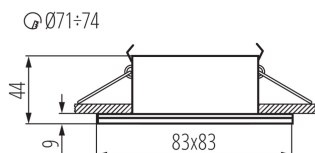

26300 QULES AC L-W

Oprawa sufitowa punktowa

5905339263001

IP
44/20

Sufitowe oczka Kanlux QULES to jedno z najpopularniejszych opraw o podwyższonym IP. Idealnie nadają się do zamontowania w łazience lub innych miejscach o podwyższonej wilgotności.

PARAMETRY PRODUKTU:

Kolor: biały

Konieczność stosowanie lamp samoekranujących: tak

Miejsce montażu: do wbudowania w sufit

Miejsce zastosowania: wewnątrz i na zewnątrz

Minimalna odległość od oświetlanego obiektu: 0,5m

Wyrób nie nadający się do okrywania materiałem termoizolacyjnym: tak

Źródło światła w komplecie: nie

Długość [mm]: 83

Szerokość [mm]: 83

Wysokość [mm]: 44

Otwór montażowy [mm]: $\varnothing 71-74$

Napięcie znamionowe [V]: 220-240 AC

Częstotliwość znamionowa [Hz]: 50

Moc maksymalna [W]: max 10

Klasa ochronności przed porażeniem elektrycznym: II

Źródło światła: PAR16

Trzonek: GU10

Zakres temperatury otoczenia, na którą może być narażony wyrób [°C]: $-20 \div 35$

Materiał obudowy: stop aluminium

Rodzaj przyłącza: kostka śrubowa

Regulacja kątowna oprawy oświetleniowej: brak

Stopień IP: 44/20

DANE LOGISTYCZNE:

Jak pakowane: 50

Ilość sztuk w opakowaniu pośrednim: 1

Ilość sztuk w opakowaniu zbiorczym: 50

Masa jednostkowa netto [g]: 210

Gramatura [g]: 252.2

Długość opakowania jednostkowego [cm]: 10.5

Szerokość opakowania jednostkowego [cm]: 6

Wysokość opakowania jednostkowego [cm]: 10.5

Waga kartonu [kg]: 12.61

Szerokość kartonu [cm]: 33

Wysokość kartonu [cm]: 24

Długość kartonu [cm]: 56

Objętość kartonu [m³]: 0.044352