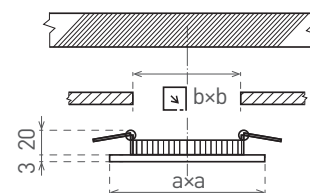

OPRAWY OGÓLNEGO ZASTOSOWANIA LED

LED VEGA SQUARE WHITE

220-240V-50/60Hz

IP 44/20

-15+45°C

Ra CRI >80

120°

25 000

NEUTRAL WHITE

COOL WHITE

WARM WHITE

- OPRAWA DO ZABUDOWY LED SMD
- obudowa: lakierowane aluminium
- przystość: PS NANO
- energooszczędne oświetlenie typu DOWNLIGHT
- 85 % redukcja zużycia energii elektrycznej
- niska obudowa pozwala na łatwy montaż sufitowy
- w zestawie zasilacz CCD LED