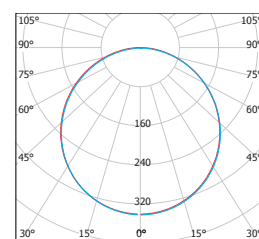

LED VEGA SQUARE

LED 3W
LED 6W
LED 12W
LED 18W
LED 24W

								T_c CCT	$\leftarrow a \rightarrow$ [mm]	$\leftarrow b \rightarrow$ [mm]		
LED15 VEGA-S White 3W NW	GXDW201	8592660115481	biała	3	190	neutralna biała	3800K	85	75	0,15	1/100	
LED15 VEGA-S White 3W WW	GXDW200	8592660115429	biała	3	190	biała ciepła	2800K	85	75	0,15	1/100	
LED30 VEGA-S White 6W NW	GXDW101	8592660113197	biała	6	370	neutralna biała	3800K	118	108	0,22	1/40	
LED30 VEGA-S White 6W WW	GXDW064	8592660111506	biała	6	370	biała ciepła	2800K	118	108	0,22	1/40	
LED60 VEGA-S White 12W CW	GXDW011	8592660106076	biała	12	850	biała zimna	6000K	168	160	0,44	1/30	
LED60 VEGA-S White 12W NW	GXDW105	8592660113234	biała	12	850	neutralna biała	3800K	168	160	0,44	1/30	
LED60 VEGA-S White 12W WW	GXDW010	8592660106069	biała	12	850	biała ciepła	2800K	168	160	0,44	1/30	
LED90 VEGA-S White 18W CW	GXDW013	8592660106090	biała	18	1350	biała zimna	6000K	225	210	0,65	1/20	
LED90 VEGA-S White 18W NW	GXDW109	8592660113272	biała	18	1350	neutralna biała	3800K	225	210	0,65	1/20	
LED90 VEGA-S White 18W WW	GXDW012	8592660106083	biała	18	1350	biała ciepła	2800K	225	210	0,65	1/20	
LED120 VEGA-S White 24W NW	GXDW113	8592660113319	biała	24	1800	neutralna biała	3800K	298	285	1,15	1/5	
LED120 VEGA-S White 24W WW	GXDW068	8592660111520	biała	24	1800	biała ciepła	2800K	298	285	1,15	1/5	