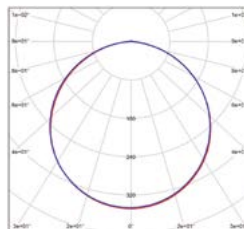

DAISY VEGA NG-S White 6W

DAISY VEGA NG-S White 12W

DAISY VEGA NG-S White 18W

DAISY VEGA NG-S White 24W

LED 6W  
LED 12W  
LED 18W  
LED 24W

		 EAN	 color	 W	 lm	 color	$T_c$ CCT	$\leftarrow a \rightarrow$ [mm]	$\leftarrow b \rightarrow$ [mm]	$\leftarrow c \rightarrow$ [mm]	 g	
DAISY VEGA NG-S White 6W NW	GXDS284	8592660138503	biały	6	510	neutralna biata	4000K	117	95	25	66	1/100
DAISY VEGA NG-S White 12W NW	GXDS285	8592660138510	biały	12	1320	neutralna biata	4000K	173	148	26	141	1/30
DAISY VEGA NG-S White 18W NW	GXDS286	8592660138527	biały	18	2070	neutralna biata	4000K	220	192	27	214	1/30
DAISY VEGA NG-S White 24W NW	GXDS287	8592660138534	biały	24	2500	neutralna biata	4000K	295	277	28	412	1/20