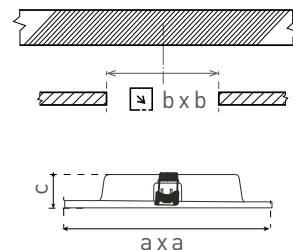

- OPRAWA DO ZABUDOWY LED SMD
- korpus oprawy: polipropylen (PP)
- klosz: PS NANO
- energooszczędna oprawa typu DOWNLIGHT
- 85% redukcji zużycia energii elektrycznej
- smukła konstrukcja umożliwiająca łatwy montaż w suficie