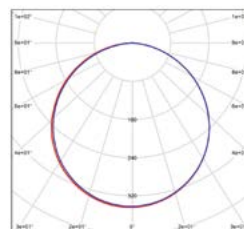

DAISY VEGA NG-S White 6W

DAISY VEGA NG-S White 12W

DAISY VEGA NG-S White 18W

DAISY VEGA NG-S White 24W

LED 6W  
LED 12W  
LED 18W  
LED 24W

		 EAN	 color	 W	 lm	 color	$T_c$ CCT	$\leftarrow a \rightarrow$ [mm]	$\leftarrow b \rightarrow$ [mm]	$\leftarrow c \rightarrow$ [mm]	 g	
DAISY VEGA NG-S White 6W NW	GXDS284	8592660138503	biały	6	510	neutralna biata	4000K	117	95	25	66	1/100
DAISY VEGA NG-S White 12W NW	GXDS285	8592660138510	biały	12	1320	neutralna biata	4000K	173	148	26	141	1/30
DAISY VEGA NG-S White 18W NW	GXDS286	8592660138527	biały	18	2070	neutralna biata	4000K	220	192	27	214	1/30
DAISY VEGA NG-S White 24W NW	GXDS287	8592660138534	biały	24	2500	neutralna biata	4000K	295	277	28	412	1/20