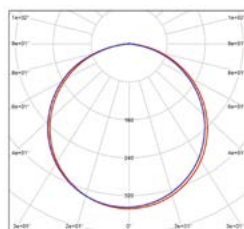

DAISY VEGA NG-S White 6W

DAISY VEGA NG-S White 12W

DAISY VEGA NG-S White 18W

DAISY VEGA NG-S White 24W

LED 6W  
LED 12W  
LED 18W  
LED 24W

		 EAN	 color	 W	 lm	 color	$T_c$ CCT	$\leftarrow a \rightarrow$ [mm]	$\leftarrow b \rightarrow$ [mm]	$\leftarrow c \rightarrow$ [mm]	 g	
DAISY VEGA NG-S White 6W NW	GXDS284	8592660138503	biały	6	510	neutralna biata	4000K	117	95	25	66	1/100
DAISY VEGA NG-S White 12W NW	GXDS285	8592660138510	biały	12	1320	neutralna biata	4000K	173	148	26	141	1/30
DAISY VEGA NG-S White 18W NW	GXDS286	8592660138527	biały	18	2070	neutralna biata	4000K	220	192	27	214	1/30
DAISY VEGA NG-S White 24W NW	GXDS287	8592660138534	biały	24	2500	neutralna biata	4000K	295	277	28	412	1/20