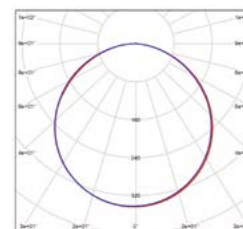

DAISY VEGA NG-S White 6W

DAISY VEGA NG-S White 12W

DAISY VEGA NG-S White 18W

DAISY VEGA NG-S White 24W

LED 6W  
LED 12W  
LED 18W  
LED 24W

		 EAN	 color	 W	 lm	 color	$T_c$ CCT	$\leftarrow a \rightarrow$ [mm]	$\leftarrow b \rightarrow$ [mm]	$\leftarrow c \rightarrow$ [mm]	 g	
DAISY VEGA NG-S White 6W NW	GXDS284	8592660138503	biały	6	510	neutralna biata	4000K	117	95	25	66	1/100
DAISY VEGA NG-S White 12W NW	GXDS285	8592660138510	biały	12	1320	neutralna biata	4000K	173	148	26	141	1/30
DAISY VEGA NG-S White 18W NW	GXDS286	8592660138527	biały	18	2070	neutralna biata	4000K	220	192	27	214	1/30
DAISY VEGA NG-S White 24W NW	GXDS287	8592660138534	biały	24	2500	neutralna biata	4000K	295	277	28	412	1/20