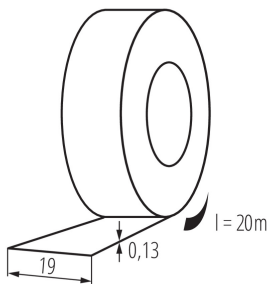

01273 IT-1/20-RE

Samoprzylepna taśma izolacyjna

5905339012739

PARAMETRY PRODUKTU:

Kolor: czerwony

Długość [mm]: 20000

Szerokość [mm]: 19

DANE LOGISTYCZNE:

Jak pakowane: 10

Ilość sztuk w opakowaniu pośrednim: 10

Ilość sztuk w opakowaniu zbiorczym: 200

Masa jednostkowa netto [g]: 70

Gramatura [g]: 74

Długość opakowania jednostkowego [cm]: 7.5

Szerokość opakowania jednostkowego [cm]: 7.5

Wysokość opakowania jednostkowego [cm]: 19.5

Waga kartonu [kg]: 14.8

Szerokość kartonu [cm]: 31

Wysokość kartonu [cm]: 22

Długość kartonu [cm]: 38

Objętość kartonu [m³]: 0.025916

INFORMACJE DODATKOWE:

- IT-1/20- MIX: opakowanie jednostkowe zawierające 10 szt.
- IT-1: oferowane wyłącznie w opakowaniach podzbiorczych (10 szt.)