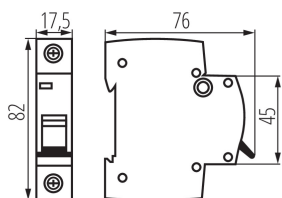

23146 KMB6-C20/1

Wyłącznik nadmiarowo-prądowy, 1P

5905339231468

Wyłącznik z zabezpieczeniem nadmiarowo-prądowym służy do ochrony przewodów przed przeciążeniami i zwarciami w instalacjach i urządzeniach.

PARAMETRY PRODUKTU:

Kolor: biały

Miejsce montażu: na szynę TH35

Norma: PN-EN 60898-1

Długość [mm]: 76

Szerokość [mm]: 17.5

Wysokość [mm]: 82

Napięcie znamionowe [V]: 230/400 AC

Prąd znamionowy [A]: 20

Częstotliwość znamionowa [Hz]: 50

Zakres temperatury otoczenia, na którą może być narażony wyrób [°C]: 5÷40

Zakres przekrojów stosowanych przewodów [mm²]: 1÷25

Charakterystyka wyzwalania: C

Klasa ograniczeń energii: 3

Liczba modułów: 1

Prąd znamionowy zwarciový [A]: 6000

Stopień IP: 20

Ilość biegunów: 1

DANE LOGISTYCZNE:

Jak pakowane: 12

Ilość sztuk w opakowaniu pośrednim: 12

Ilość sztuk w opakowaniu zbiorczym: 120

Masa jednostkowa netto [g]: 94

Gramatura [g]: 104

Długość opakowania jednostkowego [cm]: 2

Szerokość opakowania jednostkowego [cm]: 7.5

Wysokość opakowania jednostkowego [cm]: 8.5

Waga kartonu [kg]: 12.48

Szerokość kartonu [cm]: 25

Wysokość kartonu [cm]: 19.5

Długość kartonu [cm]: 45

Objętość kartonu [m³]: 0.021938