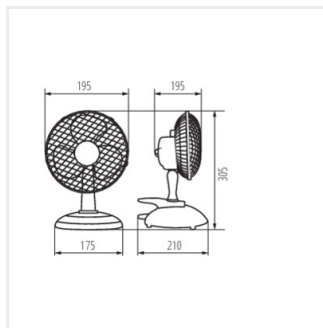

VENETO

Wentylator z klipsem mocującym

VENETO-15B

 220-240 AC	 50	 15				
	 2	 5÷25				

VENETO-15B	14951	czarny
VENETO-15GR	14952	szary

- Materiał: tworzywo sztuczne

VENETO

Wentylator z klipsem mocującym

VENETO-15B

VENETO-15GR

VENETO-15B

VENETO-15GR