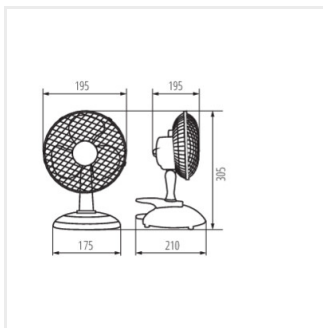

VENETO-15B