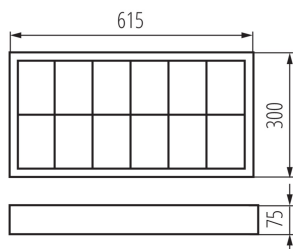

19733 NOTUS 3 EVG 218 NT

Oprawa rastrowa natynkowa

5905339197337

Kanlux NOTUS to oprawy rastrowe natynkowe, które charakteryzują się łatwym i szybkim montażem. Rastry to ciągle bardzo popularne rozwiązanie oświetleniowe wewnątrz biurowych czy przemysłowych. To za sprawą dobrych parametrów świetlnych przy dobrej cenie, prostej konstrukcji i odporności materiałów z jakich są wykonane.

PARAMETRY PRODUKTU:

Kolor: biały
Miejsce montażu: do nadbudowania na suficie
Miejsce zastosowania: wewnątrz
Minimalna odległość od oświetlanego obiektu: 0,5m
Start statecznika / lampy: zimny
Źródło światła w komplecie: nie
Długość [mm]: 615
Szerokość [mm]: 300
Wysokość [mm]: 75
Napięcie znamionowe [V]: 220-240 AC
Częstotliwość znamionowa [Hz]: 50
Moc maksymalna [W]: 2 x 18
Klasa ochronności przed porażeniem elektrycznym: I
Źródło światła: T8
Trzonek: G13
Zakres temperatury otoczenia, na którą może być narażony wyrób [°C]: 5÷25
Materiał obudowy: stal
Materiał odbłyśnika: stop aluminium
Rodzaj przyłącza: kostka samozaciskowa
Zakres przekrojów stosowanych przewodów [mm²]: 1÷2,5
Rodzaj statecznika: EVG
Klasa energetyczna statecznika: A2
Stopień IP: 20

DANE LOGISTYCZNE:

Jak pakowane: 1
Ilość sztuk w opakowaniu pośrednim: 1
Ilość sztuk w opakowaniu zbiorczym: 1
Minimalna ilość dla pełnej palety [szt.]: 100
Masa jednostkowa netto [g]: 1864
Gramatura [g]: 2216
Długość opakowania jednostkowego [cm]: 65
Szerokość opakowania jednostkowego [cm]: 30.5
Wysokość opakowania jednostkowego [cm]: 8.5
Waga kartonu [kg]: 2.216
Szerokość kartonu [cm]: 31