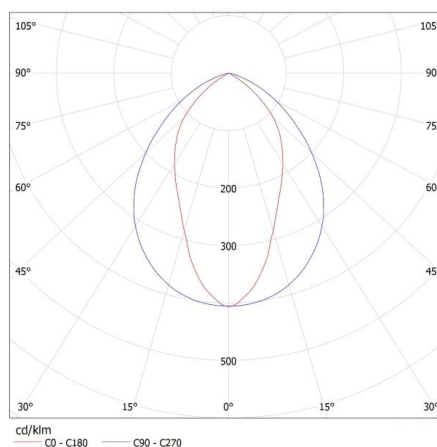

19733 NOTUS 3 EVG 218 NT

Oprawa rastrowa natynkowa

Wysokość kartonu [cm]: 8.8

Długość kartonu [cm]: 65.5

Objętość kartonu [m³]: 0.017868

INFORMACJE DODATKOWE:

- odbłyśnik w kształcie półparaboli, poprzeczki rastra w kształcie "V"
- gniazda świetlówek zamaskowane odbłyśnikiem
- oprawy przystosowane do zwieszenia na zawieszach
- statecznik marki TRIDONIC w klasie A2
- łatwy montaż rastra na zaczepach sprężynujących
- szybkozłączka, do podłączenia zasilania, ułatwia i przyspiesza montaż, malowanie proszkowe

KANLUX S.A. (kat 19733) NOTUS 3 EVG 218 NT / Krzywa rozsyłu światła (biegunowo)

Oprawa: KANLUX S.A. (kat 19733) NOTUS 3 EVG 218 NT
Lampy: 2 x T26 18W/830

AKCESORIA:

07870 ROPE-NT 150

ROPE-NT 150 linka stalowa (podwójna) do zwieszania opraw, 2 szt w komplecie