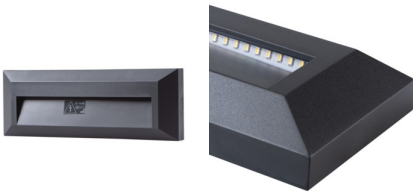

22760 ONSTAR LED-GR

Oprawa naścienna

5905339227607

Kanlux ONSTAR to oprawa natynkowa w grafitowym kolorze, cechująca się nowoczesnym wzornictwem i energooszczędnością. Dzięki specyficznemu kształtowi panelu frontowego wydaje się, iż oprawa płasko przylega do ściany. Oprawa doskonale spełnia swoją funkcję jako oświetlenie dekoracyjne lub doświetlające schody czy też ogólną przestrzeń wokół budynku.

PARAMETRY PRODUKTU:

Kolor: szary

Miejsce montażu: do nadbudowania na ścianie

Miejsce zastosowania: wewnątrz i na zewnątrz

Minimalna odległość od oświetlanego obiektu: 0,2m

Możliwość łączenia przelotowego opraw: tak

Możliwość współpracy ze ściemniaczem: nie

Długość [mm]: 230

Szerokość [mm]: 27

Wysokość [mm]: 78

Zintegrowane źródło światła LED: tak

Napięcie znamionowe [V]: 220-240 AC

Częstotliwość znamionowa [Hz]: 50

Moc maksymalna [W]: 1,7

Klasa ochronności przed porażeniem elektrycznym: II

Rodzaj diody: LED SMD

Strumień świetlny [lm]: 55

Barwa światła: chłodnobiała

Trwałość [h]: 25000

Ilość cykli wł/wył: ≥ 15000

Zakres temperatury otoczenia, na którą może być narażony wyrób [°C]: $-20 \div 35$