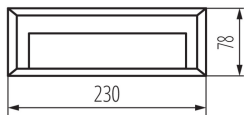

22760 ONSTAR LED-GR

Oprawa naścienna