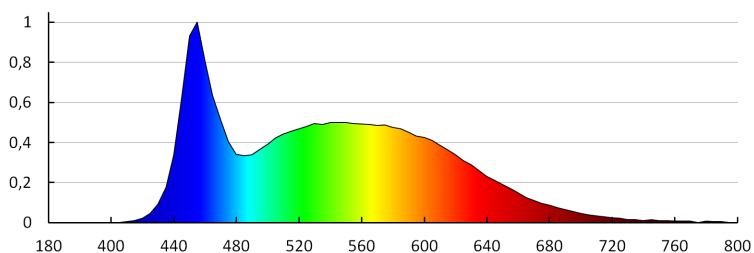

DANE LOGISTYCZNE:

Jak pakowane: 24

Ilość sztuk w opakowaniu pośrednim: 1

Ilość sztuk w opakowaniu zbiorczym: 24

Ilość sztuk w warstwie na palecie: 264

Masa jednostkowa netto [g]: 216

Gramatura [g]: 275

Długość opakowania jednostkowego [cm]: 24

Szerokość opakowania jednostkowego [cm]: 3.5

Wysokość opakowania jednostkowego [cm]: 9

Waga kartonu [kg]: 6.6

Szerokość kartonu [cm]: 16.5

Wysokość kartonu [cm]: 29.5

Długość kartonu [cm]: 49.5

Objętość kartonu [m³]: 0.024094