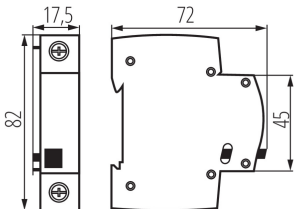

23311 KSGP-1

Dystans jednomodułowy na szynę TH35

5905339233110

Moduł rezerwy miejsca do rozdzielni, montaż na szynę TH35, szerokość jednego modułu (17,5 mm).

DANE OGÓLNE:

Kolor: biały

Norma: EN60947-5-1

Długość [mm]: 72

Szerokość [mm]: 17.5

Wysokość [mm]: 82

DANE TECHNICZNE:

Liczba modułów: 1

Stopień IP: 20

DANE LOGISTYCZNE:

Jednostka miary: sztuka

Jak pakowane: 12

Ilość sztuk w opakowaniu pośrednim: 12

Ilość sztuk w opakowaniu zbiorczym: 120

Masa jednostkowa netto [g]: 40

Gramatura [g]: 50

Długość opakowania jednostkowego [cm]: 7.5

Szerokość opakowania jednostkowego [cm]: 2

Wysokość opakowania jednostkowego [cm]: 8.5

Waga kartonu [kg]: 6

Szerokość kartonu [cm]: 25

Wysokość kartonu [cm]: 19.5

Długość kartonu [cm]: 45

Objętość kartonu [m³]: 0.021938