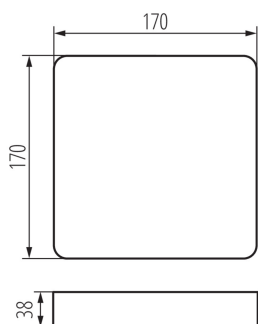

## 36523 TAVO FRAME DL 18W

Akcesorium oprawy typu downlight

5905339365231

Ramka Kanlux TAVO FRAME umożliwia natynkowy montaż paneli Kanlux TAVO LED w wersji 12W (TAVO FRAME DO 12W i TAVO FRAME DL 12W) i 18W (TAVO FRAME DO 18W i TAVO FRAME DL 18W). Szczelność paneli po montażu to IP20.

### DANE OGÓLNE:

**Kolor:** biały

**Miejsce montażu:** do nadbudowania na suficie

**Długość [mm]:** 170

**Szerokość [mm]:** 170

**Wysokość [mm]:** 38

**Długość opakowania jednostkowego [cm]:** 4.7

**Szerokość opakowania jednostkowego [cm]:** 17.5

**Wysokość opakowania jednostkowego [cm]:** 17.5

**Waga kartonu [kg]:** 10.62

**Szerokość kartonu [cm]:** 51

**Wysokość kartonu [cm]:** 38

**Długość kartonu [cm]:** 55

**Objętość kartonu [m<sup>3</sup>]:** 0.10659