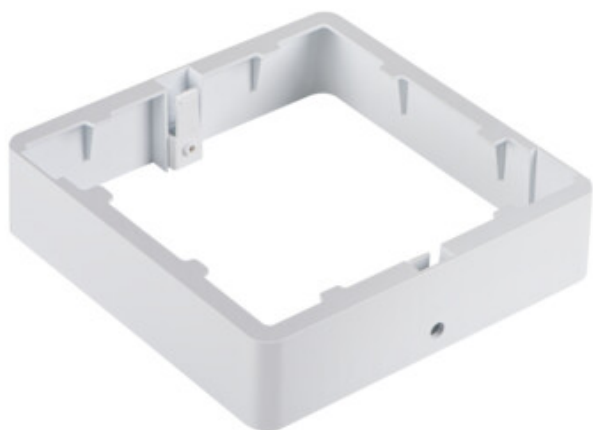

## 36523 TAVO FRAME DL 18W

Akcesorium oprawy typu downlight

5905339365231

Ramka Kanlux TAVO FRAME umożliwia natynkowy montaż paneli Kanlux TAVO LED w wersji 12W (TAVO FRAME DO 12W i TAVO FRAME DL 12W) i 18W (TAVO FRAME DO 18W i TAVO FRAME DL 18W). Szczelność paneli po montażu to IP20.

### DANE OGÓLNE:

**Kolor:** biały

**Miejsce montażu:** do nadbudowania na suficie

**Długość [mm]:** 170

**Szerokość [mm]:** 170

**Wysokość [mm]:** 38