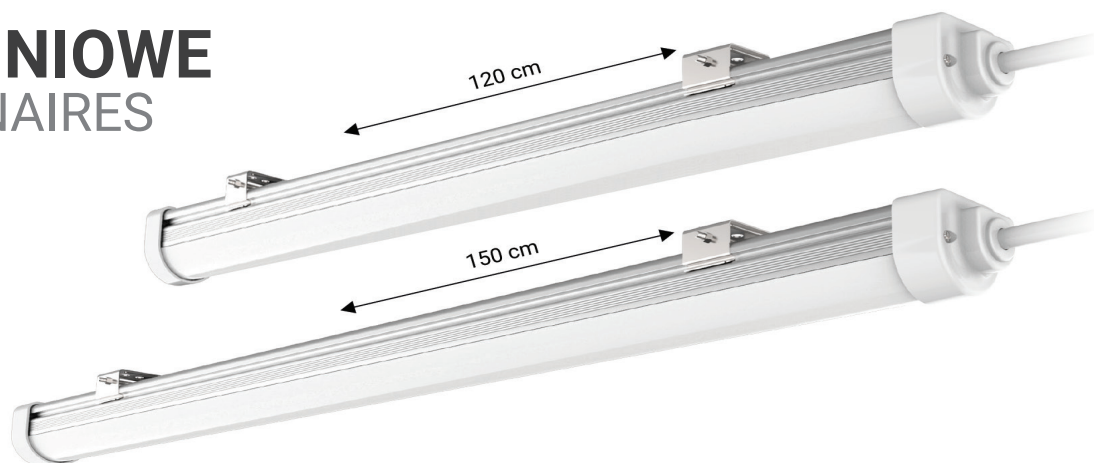

OPRAWY LINIOWE

LINEAR LUMINAIRES

	OPRAWY LINIOWE			
	PF034512	PF034529	PF034536	PF034543
EAN	5908293934512	5908293934529	5908293934536	5908293934543
Rozmiar / Size	120 cm		150 cm	
Moc / Power	30W		40W	
Napięcie / Voltage	AC 220-240V			
Barwa / Colour	4000K	6000K	4000K	6000K
CRI	Ra>80			
Kąt świecenia / Beam angle	120 °			
IP	IP44			
IK	IK10			
lm	4200		5600	
lm/W	140		140	
Ilość LED / LED Quantity	144		192	
Temp. pracy / working temp.	-30 ~ +45 °C			
Żywotność / Life time	50,000 godz. / h			

Aksesoria Accessories

PG034550
Łącznik do oprawy liniowej (30 cm)
Connector for linear luminaire (30 cm)

PG034567
Przewód przyłączeniowy do oprawy liniowej (150 cm)
Connection cable for linear luminaire (150 cm)