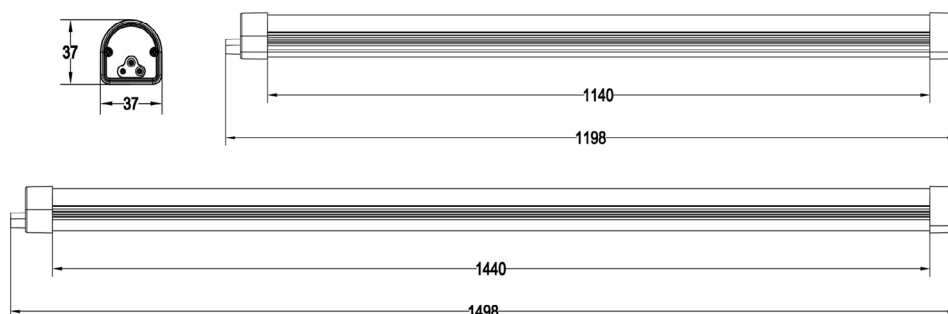

OPRAWY LINIOWE

LINEAR LUMINAIRES

	OPRAWY LINIOWE			
	PF034512	PF034529	PF034536	PF034543
EAN	5908293934512	5908293934529	5908293934536	5908293934543
Rozmiar / Size	120 cm		150 cm	
Moc / Power	30W		40W	
Napięcie / Voltage	AC 220-240V			
Barwa / Colour	4000K	6000K	4000K	6000K
CRI	Ra>80			
Kąt świecenia / Beam angle	120 °			
IP	IP44			
IK	IK10			
lm	4200		5600	
lm/W	140		140	
Ilość LED / LED Quantity	144		192	
Temp. pracy / working temp.	-30 ~ +45 °C			
Żywotność / Life time	50,000 godz. / h			

Aksesoria Accessories

PG034550
Łącznik do oprawy liniowej (30 cm)
Connector for linear luminaire (30 cm)

PG034567
Przewód przyłączeniowy do oprawy liniowej (150 cm)
Connection cable for linear luminaire (150 cm)