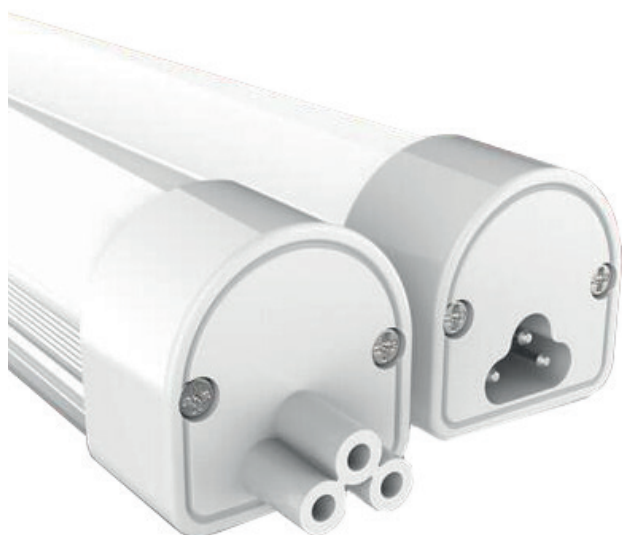

OPRAWY LINIOWE

LINEAR LUMINAIRES

	OPRAWY LINIOWE			
	PF034512	PF034529	PF034536	PF034543
EAN	5908293934512	5908293934529	5908293934536	5908293934543
Rozmiar / Size	120 cm		150 cm	
Moc / Power	30W		40W	
Napięcie / Voltage	AC 220-240V			
Barwa / Colour	4000K	6000K	4000K	6000K
CRI	Ra>80			
Kąt świecenia / Beam angle	120 °			
IP	IP44			
IK	IK10			
lm	4200		5600	
lm/W	140		140	
Ilość LED / LED Quantity	144		192	
Temp. pracy / working temp.	-30 ~ +45 °C			
Żywotność / Life time	50,000 godz. / h			

Aksesoria Accessories

PG034550
Łącznik do oprawy liniowej (30 cm)
Connector for linear luminaire (30 cm)

PG034567
Przewód przyłączeniowy do oprawy liniowej (150 cm)
Connection cable for linear luminaire (150 cm)