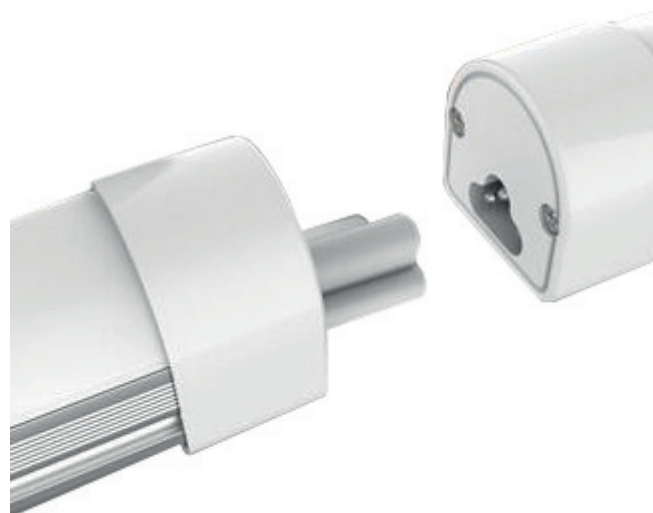

OPRAWY LINIOWE

LINEAR LUMINAIRES

	OPRAWY LINIOWE			
	PF034512	PF034529	PF034536	PF034543
EAN	5908293934512	5908293934529	5908293934536	5908293934543
Rozmiar / Size	120 cm		150 cm	
Moc / Power	30W		40W	
Napięcie / Voltage	AC 220-240V			
Barwa / Colour	4000K	6000K	4000K	6000K
CRI	Ra>80			
Kąt świecenia / Beam angle	120 °			
IP	IP44			
IK	IK10			
lm	4200		5600	
lm/W	140		140	
Ilość LED / LED Quantity	144		192	
Temp. pracy / working temp.	-30 ~ +45 °C			
Żywotność / Life time	50,000 godz. / h			

Aksesoria Accessories

PG034550
Łącznik do oprawy liniowej (30 cm)
Connector for linear luminaire (30 cm)

PG034567
Przewód przyłączeniowy do oprawy liniowej (150 cm)
Connection cable for linear luminaire (150 cm)