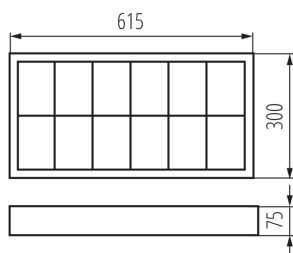

22674 NOTUS 4LED 218 NT

Oprawa rastrowa natynkowa

5905339226747

Kanlux NOTUS 4LED to oprawy rastrowe natynkowe, przystosowane do świetlówek ledowych T8. Produkowane są w Polsce, z komponentów od polskich dostawców. Rastry to rozwiązanie oświetleniowe do wnętrz biurowych i przemysłowych. Świetłówki LED przyczyniają się dodatkowo do mniejszego zużycia energii.

PARAMETRY PRODUKTU:

Kolor: biały

Miejsce montażu: do nadbudowania na suficie

Miejsce zastosowania: wewnątrz

Minimalna odległość od oświetlanego obiektu: 0,5m

Źródło światła w komplecie: nie

Zasilanie świetlówek T8 LED: jednostronne

Długość [mm]: 615

Szerokość [mm]: 300

Wysokość [mm]: 75

Napięcie znamionowe [V]: 220-240 AC

Częstotliwość znamionowa [Hz]: 50

Moc maksymalna [W]: 2x max 18

Klasa ochronności przed porażeniem elektrycznym: I

Źródło światła: T8 LED

Trzonek: G13

Zakres temperatury otoczenia, na którą może być narażony wyrób [°C]: 5÷25

Materiał obudowy: stal

Materiał odbłyśnika: stop aluminium

Rodzaj przyłącza: kostka samozaciskowa

Zakres przekrojów stosowanych przewodów [mm²]: 1÷2,5

Stopień IP: 20

DANE LOGISTYCZNE:

Jak pakowane: 1

Ilość sztuk w opakowaniu pośrednim: 1

Ilość sztuk w opakowaniu zbiorczym: 1

Masa jednostkowa netto [g]: 1490

Gramatura [g]: 1780

Długość opakowania jednostkowego [cm]: 61.5

Szerokość opakowania jednostkowego [cm]: 29.5

Wysokość opakowania jednostkowego [cm]: 8

Waga kartonu [kg]: 1.78

Szerokość kartonu [cm]: 30.5

Wysokość kartonu [cm]: 8

Długość kartonu [cm]: 64

Objętość kartonu [m³]: 0.015616