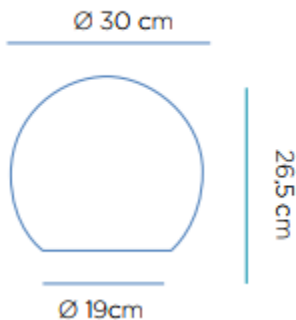

SOY LIGERO
I AM LIGHTWEIGHT

RECICLAME
RECYCLY ME

Material: Polietileno/Polyethylene

Pallet EU 80x120x180: 40 unds/units

Medidas*/Dimensions*

Packaging*

30,3 x 30,3 x 26,5 cm

Vista previa no disponible.

*Debido a la naturaleza del proceso las dimensiones pueden variar ligeramente
*Due to the manufacturing process, product dimensions may vary slightly

FICHA TÉCNICA DE ACABADO DATASHEET

INFORMACIÓN TÉCNICA

ALIMENTACIÓN, ACCESORIOS, MATERIALES Y PESOS

SUPPLY, ACCESSORIES, MATERIALS AND WEIGHTS

- **Tamaño placa solar integrada:** 55x66 cm
- **Integrated solar panel size:** 55x66 cm
- **Regulador de intensidad:** Si
- **Dimmable:** Yes
- **Detector crepuscular:** Si
- **Twilight sensor:** Yes
- **Sensor movimiento:** No
- **Motion sensor:** No
- **Color acabado:** Blanco
- **Finish Color:** White
- **Material:** ABS
- **Material:** ABS
- **Material secundario:** PB
- **Secondary material:** PB
- **Mando IR(infrarrojo):** Si
- **Remote control (IR):** Yes
- **Peso batería:** 46,5grs
- **Battery weight:** 46,5grs