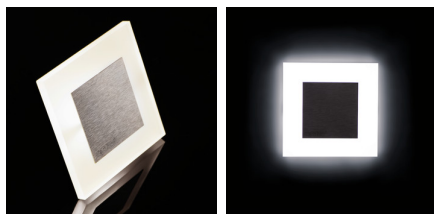

27378 APUS LED W-NW

Oprawa przyschodowa LED

5905339273789

Kanlux APUS to nowoczesny design połączony z atrakcyjnym efektem świecenia. To doskonały pomysł na podświetlenie schodów i korytarzy lub na zaakcentowanie wystroju pomieszczeń. Unikatowa konstrukcja oprawy zapewnia równomierną emisję światła. Wersja AC wyposażona jest w zasilacz 230V, który mieści się w puszcze, a wersja PIR w czujnik ruchu. Czujnik wykrywa ruch/włącza oświetlenie niezależnie od natężenia światła w otoczeniu.

PARAMETRY PRODUKTU:

Do wbudowania ściennie: tak

Kolor: biały

Miejsce montażu: do wbudowania w ścianę

Miejsce zastosowania: wewnątrz

Minimalna odległość od oświetlanego obiektu: 0,1m

Możliwość współpracy ze ściemniaczem: nie

Długość [mm]: 75

Szerokość [mm]: 23

Wysokość [mm]: 75

Wymagana średnica puszki montażowej [Ømm]: 60

Wymiary otworu montażowego [mm]: 60

Zintegrowane źródło światła LED: tak

Napięcie znamionowe [V]: 12 DC

Moc maksymalna [W]: 0,8

Materiał obudowy: stal nierdzewna szlifowana, tworzywo sztuczne

Rodzaj przyłącza: wolne końce przewodów

Długość przewodu [m]: 0.18

Czas nagrzewania lampy [s]: ≤ 1

Czas zapłonu lampy [s]: $\leq 0,5$

Stopień IP: 20