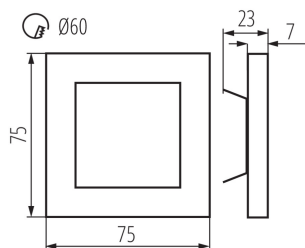

27378 APUS LED W-NW

Oprawa przyschodowa LED

5905339273789

Kanlux APUS to nowoczesny design połączony z atrakcyjnym efektem świecenia. To doskonały pomysł na podświetlenie schodów i korytarzy lub na zaakcentowanie wystroju pomieszczeń. Unikatowa konstrukcja oprawy zapewnia równomierną emisję światła. Wersja AC wyposażona jest w zasilacz 230V, który mieści się w puszcze, a wersja PIR w czujnik ruchu. Czujnik wykrywa ruch/włącza oświetlenie niezależnie od natężenia światła w otoczeniu.

PARAMETRY PRODUKTU:

Do wbudowania ściennie: tak

Kolor: biały

Miejsce montażu: do wbudowania w ścianę

Miejsce zastosowania: wewnątrz

Minimalna odległość od oświetlanego obiektu: 0,1m

Możliwość współpracy ze ściemniaczem: nie

Długość [mm]: 75

Szerokość [mm]: 23

Wysokość [mm]: 75

Wymagana średnica puszki montażowej [Ømm]: 60

Wymiary otworu montażowego [mm]: 60

Zintegrowane źródło światła LED: tak

Napięcie znamionowe [V]: 12 DC

Moc maksymalna [W]: 0,8

Klasa ochronności przed porażeniem elektrycznym: III

Rodzaj diody: LED SMD

Strumień świetlny [lm]: 14

Barwa światła: biała

Trwałość [h]: 50000

Ilość cykli wł/wył: ≥ 20000

Zakres temperatury otoczenia, na którą może być narażony wyrób [°C]: 5÷25

Materiał obudowy: stal nierdzewna szlifowana, tworzywo sztuczne

Rodzaj przyłącza: wolne końce przewodów

Długość przewodu [m]: 0.18

Czas nagrzewania lampy [s]: ≤ 1

Czas zapłonu lampy [s]: $\leq 0,5$

Stopień IP: 20