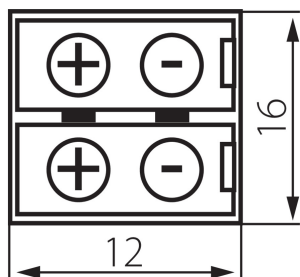

19030 CONNECTOR 8

Łącznik do taśm LED

5905339190307

PARAMETRY PRODUKTU:

Długość [mm]: 12

Szerokość [mm]: 16

Wysokość [mm]: 5

Napięcie znamionowe [V]: 12 AC; 12 DC

DANE LOGISTYCZNE:

Jednostka miary: komplet

Jak pakowane: 5

Ilość sztuk w opakowaniu pośrednim: 5

Ilość sztuk w opakowaniu zbiorczym: 250

Masa jednostkowa netto [g]: 16

Gramatura [g]: 21.56

Długość opakowania jednostkowego [cm]: 6

Szerokość opakowania jednostkowego [cm]: 2

Wysokość opakowania jednostkowego [cm]: 10

Waga kartonu [kg]: 5.39

Szerokość kartonu [cm]: 27

Wysokość kartonu [cm]: 25.5

Długość kartonu [cm]: 55

Objętość kartonu [m³]: 0.037868