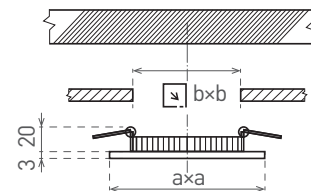

OPRAWY OGÓLNEGO ZASTOSOWANIA LED

LED VEGA SQUARE BLACK

220-240V-
50/60Hz

IP
44/20

-15+45°C

Ra
CRI
≥80

120°

25 000

NEUTRAL
WHITE

WARM
WHITE

- OPRAWA DO ZABUDOWY LED SMD
- obudowa: lakierowane aluminium
- przystona: PS NANO
- energooszczędne oświetlenie typu DOWNLIGHT
- 85 % redukcja zużycia energii elektrycznej
- niska obudowa pozwala na łatwy montaż sufitowy
- w zestawie zasilacz CCD LED

LED 6W
LED 12W
LED 18W

LED VEGA SQUARE

								T_c CCT	$\leftarrow a \rightarrow$ [mm]	$\leftarrow b \rightarrow$ [mm]		
LED30 VEGA-S Black 6W NW	GXDW352	8592660134185	czarna	6	370	neutralna biała	3800K	120	110	0,12	1/40	
LED30 VEGA-S Black 6W WW	GXDW353	8592660134192	czarna	6	370	biała ciepła	2800K	120	110	0,12	1/40	
LED60 VEGA-S Black 12W NW	GXDW356	8592660134222	czarna	12	850	neutralna biała	3800K	169	160	0,22	1/30	
LED60 VEGA-S Black 12W WW	GXDW357	8592660134239	czarna	12	850	biała ciepła	2800K	169	160	0,22	1/30	
LED90 VEGA-S Black 18W NW	GXDW360	8592660134260	czarna	18	1350	neutralna biała	3800K	225	208	0,35	1/20	
LED90 VEGA-S Black 18W WW	GXDW361	8592660134277	czarna	18	1350	biała ciepła	2800K	225	208	0,35	1/20	