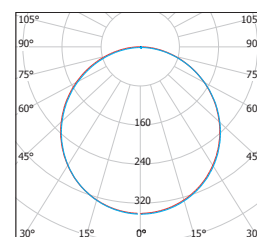

LED 6W
LED 12W
LED 18W

LED VEGA SQUARE

								T_c CCT	$\leftarrow a \rightarrow$ [mm]	$\leftarrow b \rightarrow$ [mm]		
LED30 VEGA-S Black 6W NW	GXDW352	8592660134185	czarna	6	370	neutralna biała	3800K	120	110	0,12	1/40	
LED30 VEGA-S Black 6W WW	GXDW353	8592660134192	czarna	6	370	biała ciepła	2800K	120	110	0,12	1/40	
LED60 VEGA-S Black 12W NW	GXDW356	8592660134222	czarna	12	850	neutralna biała	3800K	169	160	0,22	1/30	
LED60 VEGA-S Black 12W WW	GXDW357	8592660134239	czarna	12	850	biała ciepła	2800K	169	160	0,22	1/30	
LED90 VEGA-S Black 18W NW	GXDW360	8592660134260	czarna	18	1350	neutralna biała	3800K	225	208	0,35	1/20	
LED90 VEGA-S Black 18W WW	GXDW361	8592660134277	czarna	18	1350	biała ciepła	2800K	225	208	0,35	1/20	