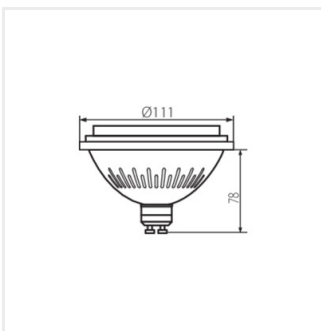

PL

iQ^{LED}

Kanlux

IQ-LED ES111

Źródło światła LED

- Materiał klosza: tworzywo sztuczne

IQ-LED ES-111 12W

IQ-LED ES-111 12W