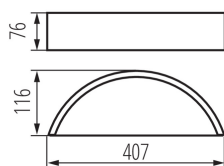

23758 JASMIN W/M-W

Oprawa ścienna

5905339237583

Kinkiety JASMIN to nowoczesne, starannie wykonane, drewniane oprawy, które dają możliwość ciekawej aranżacji pomieszczeń. Efektowna obudowa w kolorze białego dębu, wenge lub białego matu w połączeniu z satynowym szkłem, które zapewnia równomierne rozproszenie światła, nada niepowtarzalnego charakteru każdemu wnętrzu.

PARAMETRY PRODUKTU:

Kolor: biały

Miejsce montażu: do nadbudowania na ścianie

Miejsce zastosowania: wewnątrz

Minimalna odległość od oświetlanego obiektu: 0,5m

Wymienne źródło światła: tak

Wyrób nie nadający się do okrywania materiałem termoizolacyjnym: tak

Źródło światła w komplecie: nie

Kierunek świecenia oprawy: góra i dół

Długość [mm]: 407

Szerokość [mm]: 116

Wysokość [mm]: 76

Napięcie znamionowe [V]: 220-240 AC

Częstotliwość znamionowa [Hz]: 50

Moc maksymalna [W]: max 20

Klasa ochronności przed porażeniem elektrycznym: I

Materiał klosza: szkło

Źródło światła: LED

Trzonek: E27

Zakres temperatury otoczenia, na którą może być narażony wyrób [°C]: 5÷25

Materiał obudowy: drewno

Rodzaj przyłącza: kostka przyłączeniowa

Zakres przekrojów stosowanych przewodów [mm²]: 1÷1,5

Stopień IP: 20

DANE LOGISTYCZNE:

Jak pakowane: 1

Ilość sztuk w opakowaniu pośrednim: 1

Ilość sztuk w opakowaniu zbiorczym: 1

Masa jednostkowa netto [g]: 1050

Gramatura [g]: 1230

Długość opakowania jednostkowego [cm]: 43

Szerokość opakowania jednostkowego [cm]: 17.5

Wysokość opakowania jednostkowego [cm]: 8.5

Waga kartonu [kg]: 1.23

Szerokość kartonu [cm]: 17.5