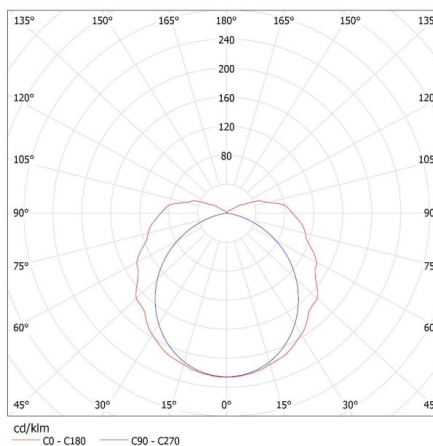

Wysokość kartonu [cm]: 21.5
Długość kartonu [cm]: 129
Objętość kartonu [m³]: 0.083205

KANLUX S.A. (kat 22802) MAH PLUS-136/4LED/PC + GLASSv4 / LDC (Polar)