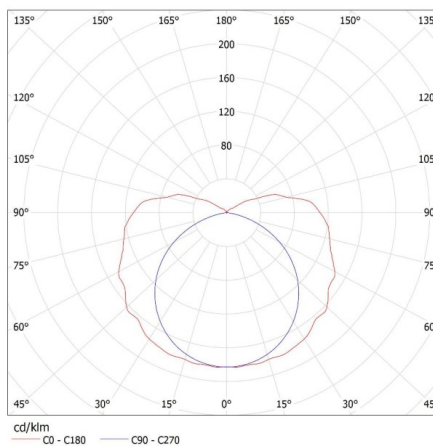

KANLUX S.A. (kat 22802) MAH PLUS-136/4LED/PC + Miledo / LDC (Polar)

KANLUX S.A. (kat 22802) MAH PLUS-136/4LED/PC + GLASSv3 / LDC (Polar)