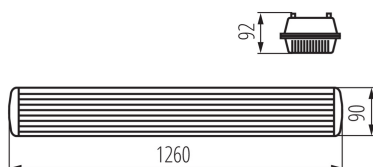

22802 MAH PLUS-136/4LED/PC

Oprawa pyłoszczelna pod tuby LED

5905339228024

Kanlux MAH PLUS 4LED to ledowe odpowiedniki popularnych opraw. Ich głównym atutem jest fakt, że można zastosować w nich ledowe źródła światła T8 o długościach 1200 mm lub 1500 mm. Jest to doskonałe rozwiązanie dla zastosowań przemysłowych.

PARAMETRY PRODUKTU:

Kolor: szary

Miejsce montażu: do nadbudowania na suficie

Miejsce zastosowania: wewnątrz i na zewnątrz

Minimalna odległość od oświetlanego obiektu: 0,5m

Możliwość łączenia przelotowego opraw: tak

Źródło światła w komplecie: nie

Zasilanie świetlówek T8 LED: jednostronne

Długość [mm]: 1260

Szerokość [mm]: 90

Wysokość [mm]: 92

Ilość zapinek: 8

Napięcie znamionowe [V]: 220-240 AC

Częstotliwość znamionowa [Hz]: 50

Moc maksymalna [W]: max 36

Klasa ochronności przed porażeniem elektrycznym: I

Materiał klosza: PC

Źródło światła: T8 LED

Trzonek: G13

Zakres temperatury otoczenia, na którą może być narażony wyrób [°C]: 5÷25

Materiał obudowy: tworzywo sztuczne

Materiał uchwyty: metal

Materiał zapinek: tworzywo sztuczne

Rodzaj przyłącza: kostka śrubowa

Zakres przekrojów stosowanych przewodów [mm²]: 1÷2,5

Stopień IP: 65

DANE LOGISTYCZNE:

Jak pakowane: 9

Ilość sztuk w opakowaniu pośrednim: 1

Ilość sztuk w opakowaniu zbiorczym: 9

Masa jednostkowa netto [g]: 1232

Gramatura [g]: 1488.89

Długość opakowania jednostkowego [cm]: 128

Szerokość opakowania jednostkowego [cm]: 9.5

Wysokość opakowania jednostkowego [cm]: 6.5

Waga kartonu [kg]: 13.40001

Szerokość kartonu [cm]: 30