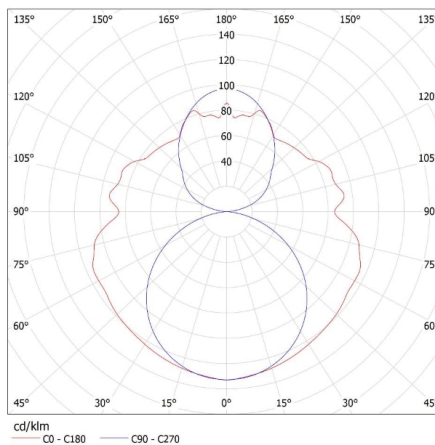

KANLUX S.A. (kat 26364) ALDO 4LED 2X120 + GLASSv3 / LDC (Polar)