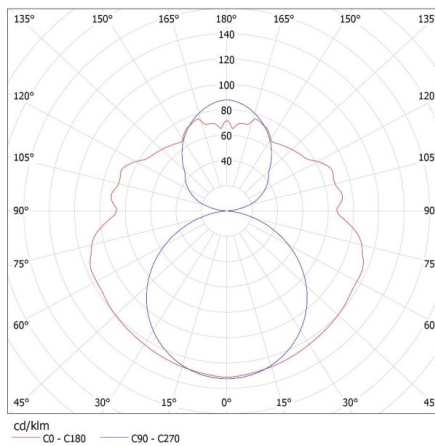

26364 ALDO 4LED 2X120

Oprawa liniowa pod tuby LED T8

KANLUX S.A. (kat 26364) ALDO 4LED 2X120 + GLASSv2 / Krzywa rozsyłu światła (biegunowo)