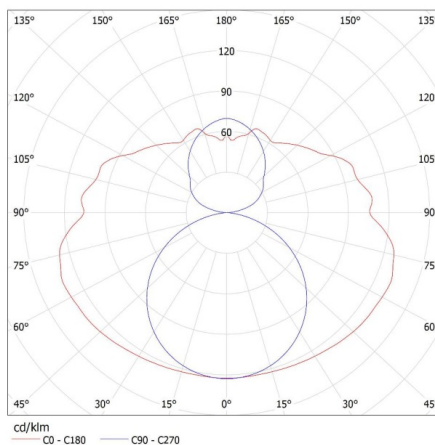

26364 ALDO 4LED 2X120

Oprawa liniowa pod tuby LED T8

INFORMACJE DODATKOWE:

- Oprawy są przeznaczone do źródeł T8 LED 220-240 V~; 50/60 Hz z zasilaniem jednostronnym

KANLUX S.A. (kat 26364) ALDO 4LED 2X120 + GLASSv4 / LDC (Polar)