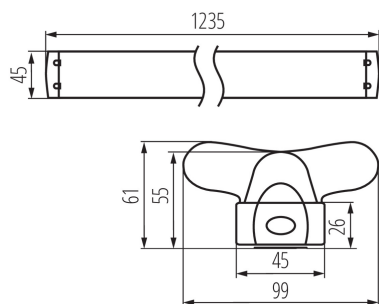

26364 ALDO 4LED 2X120

Oprawa liniowa pod tuby LED T8

5905339263643

Kanlux ALDO 4LED to rodzina belek oświetleniowych przystosowanych do świetlówek ledowych T8. Są to oprawy ściennie-sufitowe charakteryzujące się nowoczesnym, opływowym kształtem, przez co dyskretnie wpasują się w każdą aranżację wnętrza.

PARAMETRY PRODUKTU:

Kolor: biały

Miejsce montażu: do nadbudowania na suficie

Miejsce zastosowania: wewnątrz

Minimalna odległość od oświetlanego obiektu: 0,5m

Źródło światła w komplecie: nie

Zasilanie świetlówek T8 LED: jednostronne

Długość [mm]: 1235

Szerokość [mm]: 99.5

Wysokość [mm]: 61.5

Napięcie znamionowe [V]: 220-240 AC

Częstotliwość znamionowa [Hz]: 50

Moc maksymalna [W]: 2 x max 36

Klasa ochronności przed porażeniem elektrycznym: I

Źródło światła: T8 LED

Trzonek: G13

Zakres temperatury otoczenia, na którą może być narażony wyrób [°C]: 5÷25

Materiał obudowy: metal, tworzywo sztuczne

Rodzaj przyłącza: kostka śrubowa

Zakres przekrojów stosowanych przewodów [mm²]: 0,5-2,5

Stopień IP: 20

DANE LOGISTYCZNE:

Jak pakowane: 16

Ilość sztuk w opakowaniu pośrednim: 1

Ilość sztuk w opakowaniu zbiorczym: 16

Masa jednostkowa netto [g]: 540

Gramatura [g]: 661.88

Długość opakowania jednostkowego [cm]: 123.5

Szerokość opakowania jednostkowego [cm]: 4.5

Wysokość opakowania jednostkowego [cm]: 3

Waga kartonu [kg]: 10.59008

Szerokość kartonu [cm]: 21

Wysokość kartonu [cm]: 13.5

Długość kartonu [cm]: 125

Objętość kartonu [m³]: 0.035438