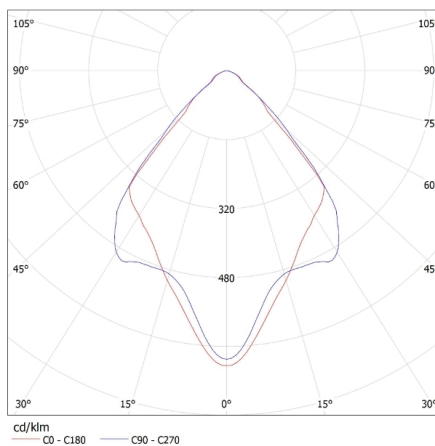

INFORMACJE DODATKOWE:

- Pierścień dekoracyjny bez oprawki ceramicznej

KANLUX S.A. (kat 26738) APRILA DTO-W i PRO GU10 LED 7W / LDC (Polar)