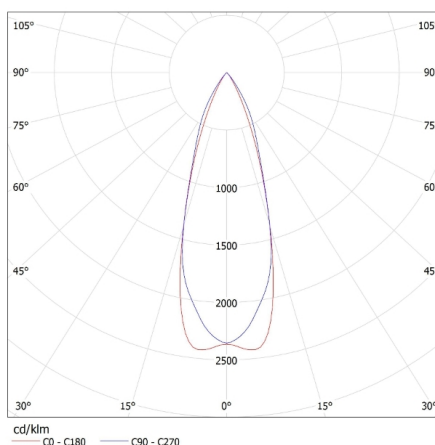

KANLUX S.A. (kat 26738) APRILA DTO-W i PRO GU10 LED 7WS3 / LDC (Polar)