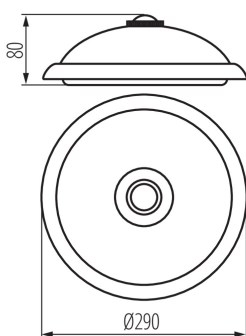

18121 FOGLER LED 14W-NW

Plafoniera LED

5905339181213

Plafoniera Kanlux FOGLER LED z czujnikiem ruchu, znakomicie sprawdzi się przy oświetleniu klatek schodowych, pomieszczeń technicznych w budynkach wielorodzinnych, schowków, piwnic, a także garaży i podjazdów w domach jednorodzinnych.

PARAMETRY PRODUKTU:

Kolor: biały

Miejsce montażu: do nadbudowania na ścianie, do nadbudowania na suficie

Miejsce zastosowania: wewnątrz

Mikroprzerwa pomiędzy stykami przełącznika: tak

Minimalna odległość od oświetlanego obiektu: 0,5m

Możliwość współpracy ze ściemniaczem: nie

Wykrywanie ruchu: tak

Wysokość [mm]: 80

Średnica [mm]: 290

Zintegrowane źródło światła LED: tak

Napięcie znamionowe [V]: 220-240 AC

Częstotliwość znamionowa [Hz]: 50

Moc maksymalna [W]: 14

Klasa ochronności przed porażeniem elektrycznym: I

Materiał klosza: PC

Rodzaj diody: LED SMD

Strumień świetlny oprawy [lm]: 800

Barwa światła: biała

Trwałość [h]: 20000

Ilość cykli włącz/wyłącz: ≥ 15000

Kąt świecenia [°]: 110

Zakres temperatury otoczenia, na którą może być narażony wyrób [°C]: 5÷25

Materiał obudowy: stal

Rodzaj czujnika: PIR

Rodzaj przyłącza: kostka śrubowa

Zakres przekrojów stosowanych przewodów [mm²]: 0,5-2,5

Czas działania czujnika [sekunda-minuta]: 10-5

Czas nagrzewania lampy [s]: ≤ 1

Czas zapłonu lampy [s]: $\leq 0,5$

kąt działania czujnika [°]: 360

Nastawa poziomu natężenia oświetlenia, przy którym czujnik wykrywa ruch [lx]: 5-2000

Stopień IP: 20

Zasięg czujnika [m]: max 6