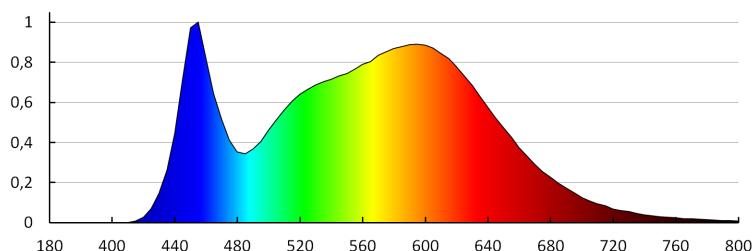

18121 FOGLER LED 14W-NW

Plafoniera LED

PARAMETRY ŹRÓDEŁ ŚWIATŁA LED I OLED:

Skorelowana temperatura barwowa [K]: 4000

Jednolitość barwy w elipsach McAdama: ≤ 6

Wskaźnik oddawania barw: 80

DANE LOGISTYCZNE:

Jak pakowane: 10

Ilość sztuk w opakowaniu pośrednim: 1

Ilość sztuk w opakowaniu zbiorczym: 10

Masa jednostkowa netto [g]: 630

Gramatura [g]: 883

Długość opakowania jednostkowego [cm]: 29.5

Szerokość opakowania jednostkowego [cm]: 8.5

Wysokość opakowania jednostkowego [cm]: 29

Waga kartonu [kg]: 8.83

Szerokość kartonu [cm]: 46

Wysokość kartonu [cm]: 33

Długość kartonu [cm]: 61

Objętość kartonu [m³]: 0.092598

KANLUX S.A. (kat 18121) FOGLER LED 14W-NW / Krzywa rozsyłu światła (biegunowo)