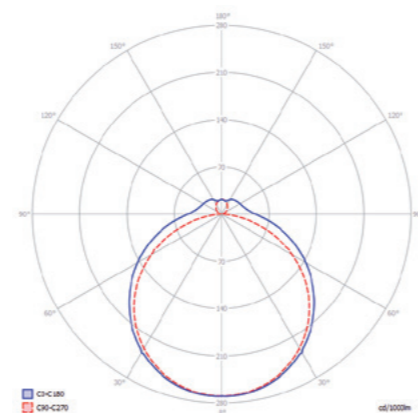

Luvia LED 120 Premium