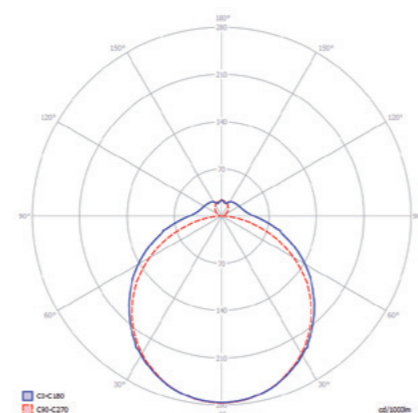

Luvia LED 120 Eco