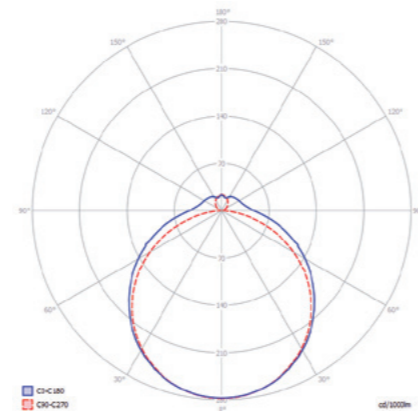

Luvia LED

- › Stopień ochrony IP44 / IP44 protection rating
- › Korpus wykonany z malowanej proszkowo blachy stalowej / Body made of powder coated sheet steel
- › Klosz wykonany z PMMA (mleczny) / Lampshade made of PMMA (milky)
- › Napięcie zasilania: 230 V 50-60 Hz / Power supply voltage: 230 V 50-60 Hz
- › Współczynnik mocy: $\geq 0,85$ / Power factor: $\geq 0,85$
- › Całkowity pobór mocy: 19 W, 29 W (wersja 60 cm), 24 W, 37 W, 57 W (wersja 120 cm) / Total power consumption: 19 W, 29 W (version 60 cm), 24 W, 37 W, 57 W (version 120 cm)
- › Moc świetlna: 16 W, 25 W (60 cm), 20 W, 31 W, 49 W (120 cm) / LED source power: 16 W, 25 W (60 cm), 20 W, 31 W, 49 W (120 cm)
- › Temperatura barwowa: 3000 K / 4000 K / Colour temperature: 3000 K / 4000 K
- › Współczynnik oddawania barw: $R_a \geq 80$ / CRI index: $R_a \geq 80$
- › Strumień świetlny lampy: 900 lm, 1600 lm (60 cm), 1350 lm, 2000 lm, 3300 lm (120 cm) / Lamp luminous flux: 900 lm, 1600 lm (60 cm), 1350 lm, 2000 lm, 3300 lm (120 cm)
- › Montaż sufitowy lub na zwieszakach / Ceiling installation or pendant type installation
- › Do oświetlania wnętrz w budynkach użyteczności publicznej oraz pomieszczeń o niewielkim zapyleniu / For illuminating in public utility buildings
- › Zakres temperatury pracy: $t_a 10^\circ\text{C} \div 50^\circ\text{C}$ / Temperature working range: $t_a 10^\circ\text{C} \div 50^\circ\text{C}$