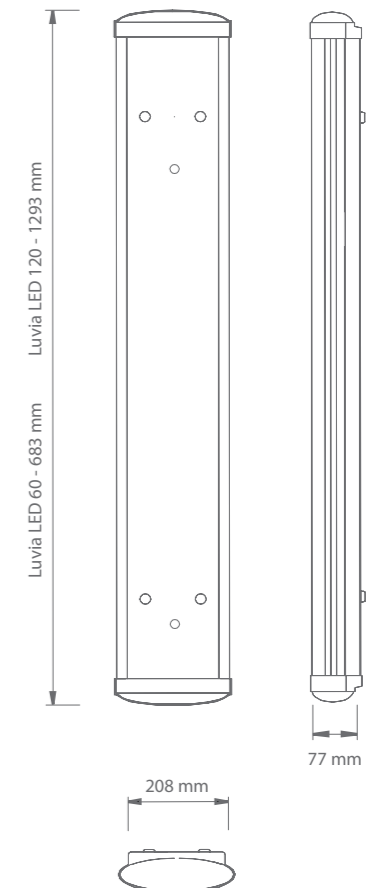

Luvia LED 120 Standard

Luvia LED 120 Premium

Luvia LED 120 Eco

Model / Model	Numer katalogowy / Catalogue number	Moc / Power	Strumień świetlny* / Luminous flux*	Temperatura barwowa** / Colour temperature**	Waga (kg) / Weight (kg)
Luvia LED Eco 120	97923	24 W	2500 lm / 1350 lm	3000 K / 4000 K	3,0
Luvia LED Standard 60	97922	19 W	1950 lm / 900 lm	3000 K / 4000 K	1,6
Luvia LED Standard 120	97921	37 W	3900 lm / 2000 lm	3000 K / 4000 K	3,0
Luvia LED Premium 60	97920	29 W	3050 lm / 1600 lm	3000 K / 4000 K	2,0
Luvia LED Premium 120	97919	57 W	6150 lm / 3000 lm	3000 K / 4000 K	3,8

* Dane panela LED bez klosza oraz lampy z kloszem / LED panel data without and with diffuser

** Inne temperatury barwowe na życzenie / Other colour temperatures on request