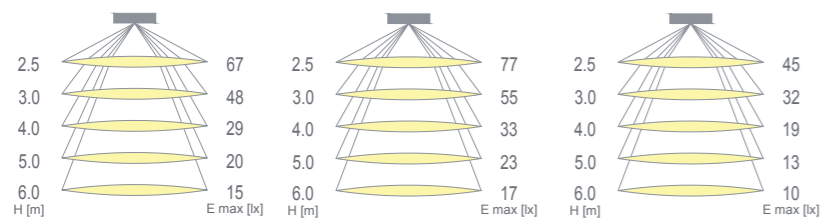

Luvia LED 120 Standard

Luvia LED 120 Premium

Luvia LED 120 Eco

Model / Model	Numer katalogowy / Catalogue number	Moc / Power	Strumień świetlny* / Luminous flux*	Temperatura barwowa** / Colour temperature**	Waga (kg) / Weight (kg)
Luvia LED Eco 120	97923	24 W	2500 lm / 1350 lm	3000 K / 4000 K	3,0
Luvia LED Standard 60	97922	19 W	1950 lm / 900 lm	3000 K / 4000 K	1,6
Luvia LED Standard 120	97921	37 W	3900 lm / 2000 lm	3000 K / 4000 K	3,0
Luvia LED Premium 60	97920	29 W	3050 lm / 1600 lm	3000 K / 4000 K	2,0
Luvia LED Premium 120	97919	57 W	6150 lm / 3000 lm	3000 K / 4000 K	3,8

* Dane panela LED bez klosza oraz lampy z kloszem / LED panel data without and with diffuser

** Inne temperatury barwowe na życzenie / Other colour temperatures on request