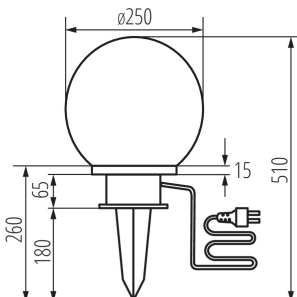

23510 IDAVA 25

Oprawa ogrodowa z wymiennym źródłem światła

5905339235107

IP
44

Niebanalna, a jednocześnie prosta w swej formie oprawa dogruntowa Kanlux IDAVA to dyskretny sposób na stworzenie jasnych przestrzeni w ogrodzie. Oprawę tę cechuje wysoki stopień szczelności, a jej konstrukcja oraz tworzywo sztuczne, z którego wykonana jest lampa, dodatkowo chroni źródło światła (o trzonku E27, które możemy dobrać indywidualnie) przed wpływem czynników zewnętrznych.

PARAMETRY PRODUKTU:

Kolor: biały

Miejsce montażu: dogruntowa

Miejsce zastosowania: wewnątrz i na zewnątrz

Minimalna odległość od oświetlanego obiektu: 0,2m

Źródło światła w komplecie: nie

Wysokość [mm]: 510

Średnica [mm]: 250

Napięcie znamionowe [V]: 220-240 AC

Częstotliwość znamionowa [Hz]: 50

Moc maksymalna [W]: 25

Klasa ochronności przed porażeniem elektrycznym: II

Materiał klosza: tworzywo sztuczne

Źródło światła: GLS/CFL/LED

Trzonek: E27

Zakres temperatury otoczenia, na którą może być narażony wyrób [°C]: -10÷35

Materiał obudowy: tworzywo sztuczne

Rodzaj przyłącza: przewód zakończony wtyczką

Zakres przekrojów stosowanych przewodów [mm²]: 0,5÷2,5

Długość przewodu [m]: 3

Przekrój przewodu [mm²]: 1

Stopień IP: 44

DANE LOGISTYCZNE:

Jak pakowane: 6

Ilość sztuk w opakowaniu pośrednim: 1

Ilość sztuk w opakowaniu zbiorczym: 6

Masa jednostkowa netto [g]: 700

Gramatura [g]: 1198.33

Długość opakowania jednostkowego [cm]: 27

Szerokość opakowania jednostkowego [cm]: 27

Wysokość opakowania jednostkowego [cm]: 27

Waga kartonu [kg]: 7.18998

Szerokość kartonu [cm]: 56