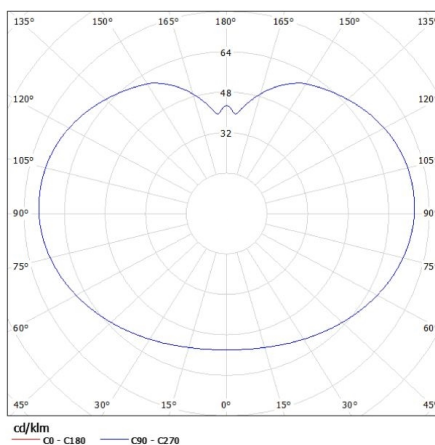

INFORMACJE DODATKOWE:

- w komplecie przewód 3m

KANLUX S.A. (kat 23510) IDAVA 25 / Krzywa rozsyłu światła (biegunowo)

Oprawa: KANLUX S.A. (kat 23510) IDAVA 25
Lampy: 1 x A80 25W/c