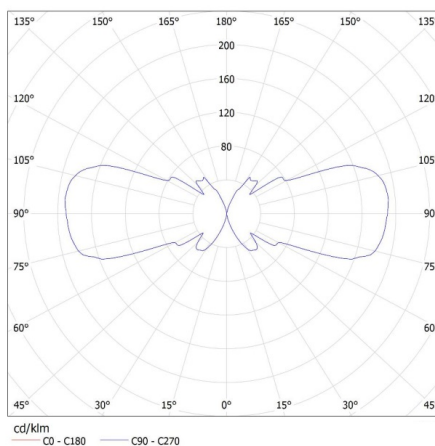

22443 ZEW EL-235U-GR

Oprawa elewacyjna

Długość kartonu [cm]: 36

Objętość kartonu [m³]: 0.0477

KANLUX S.A. (kat 22443) ZEW EL-235U-GR + IQ-LED ... 7W / LDC (Polar)