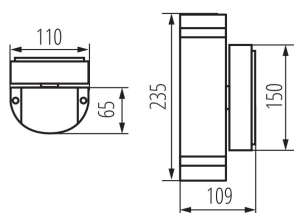

22443 ZEW EL-235U-GR

Oprawa elewacyjna

5905339224439

IP
44

Oprawy Kanlux ZEW doskonale nadają się do oświetlania elewacji budynków różnego typu, a dzięki strumieniowi światła, który skierowany jest zarówno w górę jak i w dół, kreślą one na elewacji piękne, dekoracyjne akcenty świetlne. Wysoka klasa szczelności IP44 sprawia, że oprawy można montować w miejscach bezpośrednio narażonych na działanie czynników atmosferycznych.

PARAMETRY PRODUKTU:

Kolor: szary

Miejsce montażu: do nadbudowania na ścianie

Miejsce zastosowania: wewnątrz i na zewnątrz

Minimalna odległość od oświetlanego obiektu: 0,5m

Źródło światła w komplecie: nie

Kierunek świecenia oprawy: góra i dół

Długość [mm]: 110

Szerokość [mm]: 65

Wysokość [mm]: 235

Napięcie znamionowe [V]: 220-240 AC

Częstotliwość znamionowa [Hz]: 50

Moc maksymalna [W]: 2 x max 35

Klasa ochronności przed porażeniem elektrycznym: I

Źródło światła: PAR16

Trzonek: GU10

Zakres temperatury otoczenia, na którą może być narażony wyrób [°C]: -20÷35

Materiał obudowy: stop aluminium

Materiał szyby ochronnej: szkło hartowane

Rodzaj przyłącza: kostka śrubowa

Zakres przekrojów stosowanych przewodów [mm²]: 1÷2,5

Stopień IP: 44

DANE LOGISTYCZNE:

Jak pakowane: 12

Ilość sztuk w opakowaniu pośrednim: 1

Ilość sztuk w opakowaniu zbiorczym: 12

Masa jednostkowa netto [g]: 890

Gramatura [g]: 1036.67

Długość opakowania jednostkowego [cm]: 11.5

Szerokość opakowania jednostkowego [cm]: 11.5

Wysokość opakowania jednostkowego [cm]: 24.5

Waga kartonu [kg]: 12.44004

Szerokość kartonu [cm]: 25

Wysokość kartonu [cm]: 53