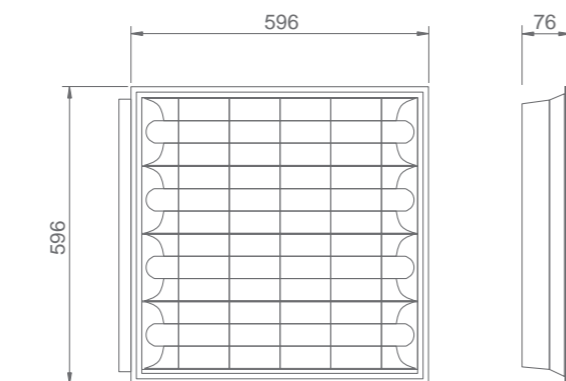

# Sawa LED

- › Odbłyśnik: aluminiowy (Sawa LED PT), z blachy stalowej powlekanej aluminium (Sawa LED NT) / Reflector: aluminium (Sawa LED PT) or made of sheet steel coated with aluminium (Sawa LED NT)
- › Korpus wykonany z malowanej proszkowo blachy stalowej / Body made of powder coated sheet steel
- › Odbłyśnik paraboliczny / Paraboloidal reflector
- › Okablowanie przystosowane do świetlówek LED z zasilaniem wewnętrznym jednostronnym lub dwustronnym / Wiring adapted for LED tubes with internal one- or two-sided power supply
- › Możliwe wykonanie ze zintegrowanym zasilaczem do świetlówek LED z zasilaniem zewnętrznym / A version including an integrated power supply unit for LED tubes with internal power supply is available
- › Świetłówki LED T8 o długości 60 cm lub 120 cm (Sawa LED NT) zamawiane oddzielnie / 60 cm or 120 cm (Sawa LED NT) long T8 LED tubes separately available on request
- › Montaż w sufitach podwieszanych (Sawa LED PT) lub sufiowy/na zawieszkach (Sawa LED NT) / Installation: in suspended ceilings (Sawa LED PT) or ceiling installation/pendant type (Sawa LED NT)
- › Przeznaczenie: biura, sklepy i inne pomieszczenia użyteczności publicznej / Suitable for: offices, stores and other public utility rooms
- › Zakres temperatury pracy: ta 10°C ÷ 50°C / Temperature working range: ta 10°C ÷ 50°C

## MODELE AWARYJNE / EMERGENCY MODELS

Model / Model	Numer katalogowy / Catalogue number	Temperatura barwowa * / Colour temperature *	Montaż / Installation	Wymiary (mm) / Dimensions (mm)	Waga (kg) / Weight (kg)
SAWA LED 4x60 2 h PT 4000 K	98293	4000 K	sufitowy / ceiling	596x76x596	4,90
SAWA LED 4x60 2 h NT 4000 K	98291	4000 K	podwieszany / suspended	645x60x645	4,80
SAWA LED 2x120 2 h NT 4000 K	98289	4000 K	podwieszany / suspended	1255x60x335	4,80