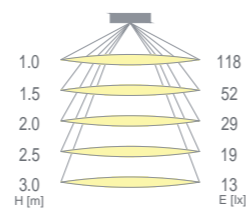

Sawa 4x60 LED