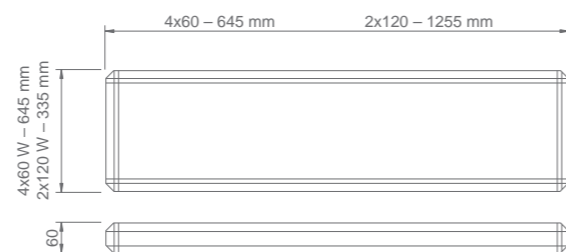

Sawa LED

- › Odbłyśnik: aluminiowy (Sawa LED PT), z blachy stalowej powlekanej aluminium (Sawa LED NT) / Reflector: aluminium (Sawa LED PT) or made of sheet steel coated with aluminium (Sawa LED NT)
- › Korpus wykonany z malowanej proszkowo blachy stalowej / Body made of powder coated sheet steel
- › Odbłyśnik paraboliczny / Paraboloidal reflector
- › Okablowanie przystosowane do świetlówek LED z zasilaniem wewnętrznym jednostronnym lub dwustronnym / Wiring adapted for LED tubes with internal one- or two-sided power supply
- › Możliwe wykonanie ze zintegrowanym zasilaczem do świetlówek LED z zasilaniem zewnętrznym / A version including an integrated power supply unit for LED tubes with internal power supply is available
- › Świetłówki LED T8 o długości 60 cm lub 120 cm (Sawa LED NT) zamawiane oddzielnie / 60 cm or 120 cm (Sawa LED NT) long T8 LED tubes separately available on request
- › Montaż w sufitach podwieszanych (Sawa LED PT) lub sufiowy/na zawieszkach (Sawa LED NT) / Installation: in suspended ceilings (Sawa LED PT) or ceiling installation/pendant type (Sawa LED NT)
- › Przeznaczenie: biura, sklepy i inne pomieszczenia użyteczności publicznej / Suitable for: offices, stores and other public utility rooms
- › Zakres temperatury pracy: ta 10°C ÷ 50°C / Temperature working range: ta 10°C ÷ 50°C

Sawa NT

MODELE AWARYJNE / EMERGENCY MODELS

Model / Model	Numer katalogowy / Catalogue number	Temperatura barwowa * / Colour temperature *	Montaż / Installation	Wymiary (mm) / Dimensions (mm)	Waga (kg) / Weight (kg)
SAWA LED 4x60 2 h PT 4000 K	98293	4000 K	sufitowy / ceiling	596x76x596	4,90
SAWA LED 4x60 2 h NT 4000 K	98291	4000 K	podwieszany / suspended	645x60x645	4,80
SAWA LED 2x120 2 h NT 4000 K	98289	4000 K	podwieszany / suspended	1255x60x335	4,80