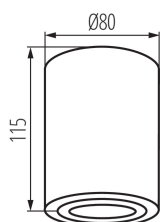

25478 BORD XS DLP-50-B

Oprawa sufitowa punktowa

5905339254788

MODERN
design

HIGH
quality
finish

Łagodne krawędzie, zakrzywione linie i opływowy kształt nadają oprawom Kanlux BORD XS elegancji i subtelności. Nowoczesny design, elegancka prostota oraz owalny kształt sprawiają, że oprawy te pasują zarówno do wnętrz mieszkalnych jak i komercyjnych. Jest to nowa odsłona popularnych opraw Kanlux BORD.

PARAMETRY PRODUKTU:

Kolor: czarny

Miejsce montażu: do nadbudowania na suficie

Miejsce zastosowania: wewnątrz

Minimalna odległość od oświetlanego obiektu: 0,5m

Wysokość [mm]: 115

Średnica [mm]: 80

Napięcie znamionowe [V]: 220-240 AC

Częstotliwość znamionowa [Hz]: 50

Moc maksymalna [W]: max 10W

Klasa ochronności przed porażeniem elektrycznym: I

Źródło światła: PAR16 LED

Trzonek: GU10

Zakres temperatury otoczenia, na którą może być narażony wyrób [°C]: 5÷25

Materiał obudowy: stop aluminium

Rodzaj przyłącza: kostka śrubowa

Zakres przekrojów stosowanych przewodów [mm²]: 1÷2,5

Oprawa ruchoma w zakresie wertykalnym [°]: 25

Regulacja kątowa oprawy oświetleniowej: w jednej osi

Stopień IP: 20

DANE LOGISTYCZNE:

Jak pakowane: 20

Ilość sztuk w opakowaniu pośrednim: 1

Ilość sztuk w opakowaniu zbiorczym: 20

Masa jednostkowa netto [g]: 248

Gramatura [g]: 308.5

Długość opakowania jednostkowego [cm]: 9

Szerokość opakowania jednostkowego [cm]: 9

Wysokość opakowania jednostkowego [cm]: 12.5

Waga kartonu [kg]: 6.17

Szerokość kartonu [cm]: 20

Wysokość kartonu [cm]: 27.5

Długość kartonu [cm]: 47

Objętość kartonu [m³]: 0.02585