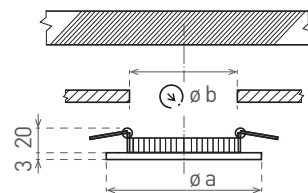

NEUTRAL
WHITE

COOL
WHITE

WARM
WHITE

- OPRAWA DO ZABUDOWY LED SMD
- obudowa: lakierowane aluminium
- przystona: PS NANO
- energooszczędne oświetlenie typu DOWNLIGHT
- 85 % redukcja zużycia energii elektrycznej
- niska obudowa pozwala na łatwy montaż sufitowy
- w zestawie zasilacz CCD LED