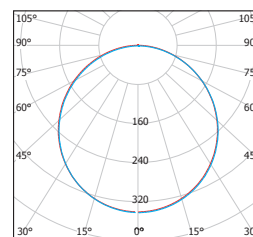

LED 3W
LED 6W
LED 12W
LED 18W
LED 24W

LED VEGA ROUND

								$\frac{T_c}{CCT}$	$\leftarrow a \rightarrow$ [mm]	$\leftarrow b \rightarrow$ [mm]		
LED15 VEGA-R White 3W NW	GXDW204	8592660115450	biała	3	190	neutralna biała	3800K	88	75	0,14	1/100	
LED15 VEGA-R White 3W WW	GXDW203	8592660115412	biała	3	190	biała ciepła	2800K	88	75	0,14	1/100	
LED30 VEGA-R White 6W NW	GXDW100	8592660113180	biała	6	370	neutralna biała	3800K	118	108	0,20	1/40	
LED30 VEGA-R White 6W WW	GXDW062	8592660111469	biała	6	370	biała ciepła	2800K	118	108	0,20	1/40	
LED60 VEGA-R White 12W CW	GXDW002	8592660106038	biała	12	850	biała zimna	6000K	168	160	0,35	1/30	
LED60 VEGA-R White 12W NW	GXDW104	8592660113227	biała	12	850	neutralna biała	3800K	168	160	0,35	1/30	
LED60 VEGA-R White 12W WW	GXDW001	8592660106021	biała	12	850	biała ciepła	2800K	168	160	0,35	1/30	
LED90 VEGA-R White 18W CW	GXDW004	8592660106052	biała	18	1350	biała zimna	6000K	225	210	0,55	1/20	
LED90 VEGA-R White 18W NW	GXDW108	8592660113265	biała	18	1350	neutralna biała	3800K	225	210	0,55	1/20	
LED90 VEGA-R White 18W WW	GXDW003	8592660106045	biała	18	1350	biała ciepła	2800K	225	210	0,55	1/20	
LED120 VEGA-R White 24W NW	GXDW112	8592660113302	biała	24	1800	neutralna biała	3800K	298	285	0,95	1/5	
LED120 VEGA-R White 24W WW	GXDW066	8592660111483	biała	24	1800	biała ciepła	2800K	298	285	0,95	1/5	