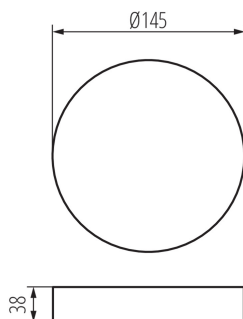

## 36520 TAVO FRAME DO 12W

Akcesorium oprawy typu downlight

5905339365200

Ramka Kanlux TAVO FRAME umożliwia natynkowy montaż paneli Kanlux TAVO LED w wersji 12W (TAVO FRAME DO 12W i TAVO FRAME DL 12W) i 18W (TAVO FRAME DO 18W i TAVO FRAME DL 18W). Szczelność paneli po montażu to IP20.

### DANE OGÓLNE:

**Kolor:** biały

**Miejsce montażu:** do nadbudowania na suficie

**Wysokość [mm]:** 38

**Średnica [mm]:** 145

**Długość opakowania jednostkowego [cm]:** 4.2

**Szerokość opakowania jednostkowego [cm]:** 15

**Wysokość opakowania jednostkowego [cm]:** 15

**Waga kartonu [kg]:** 7.0602

**Szerokość kartonu [cm]:** 45

**Wysokość kartonu [cm]:** 33

**Długość kartonu [cm]:** 47

**Objętość kartonu [m<sup>3</sup>]:** 0.069795