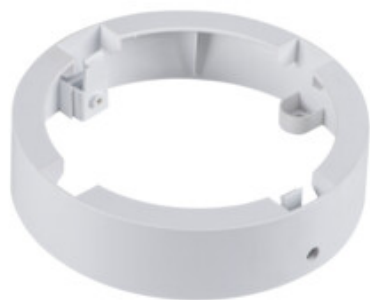

## 36520 TAVO FRAME DO 12W

Akcesorium oprawy typu downlight

5905339365200

Ramka Kanlux TAVO FRAME umożliwia natynkowy montaż paneli Kanlux TAVO LED w wersji 12W (TAVO FRAME DO 12W i TAVO FRAME DL 12W) i 18W (TAVO FRAME DO 18W i TAVO FRAME DL 18W). Szczelność paneli po montażu to IP20.

### DANE OGÓLNE:

**Kolor:** biały

**Miejsce montażu:** do nadbudowania na suficie

**Wysokość [mm]:** 38

**Średnica [mm]:** 145

### DANE TECHNICZNE:

**Materiał obudowy:** tworzywo sztuczne