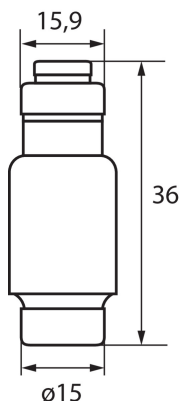

## 23352 KFL-D02-35

Bezpiecznik topikowy gG/gL, D02

5905339233523

Wkładka topikowa D02 wymienna do rozłączników bezpiecznikowych KSF.

**Długość opakowania jednostkowego [cm]:** 1.6

**Szerokość opakowania jednostkowego [cm]:** 1.6

**Wysokość opakowania jednostkowego [cm]:** 3.6

**Waga kartonu [kg]:** 15.82

**Szerokość kartonu [cm]:** 28

**Wysokość kartonu [cm]:** 20

**Długość kartonu [cm]:** 35

**Objętość kartonu [m<sup>3</sup>]:** 0.0196