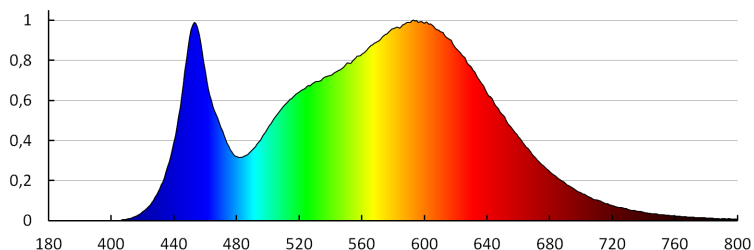

DANE LOGISTYCZNE:

Jak pakowane: 12

Ilość sztuk w opakowaniu zbiorczym: 12

Masa jednostkowa netto [g]: 660

Gramatura [g]: 778.33

Długość opakowania jednostkowego [cm]: 157

Szerokość opakowania jednostkowego [cm]: 5.5

Wysokość opakowania jednostkowego [cm]: 4

Waga kartonu [kg]: 9.33996

Szerokość kartonu [cm]: 17

Wysokość kartonu [cm]: 18.5

Długość kartonu [cm]: 160

Objętość kartonu [m³]: 0.05032

KANLUX S.A. (kat 27116) TP SLIM LED 50W-NW / LDC (Polar)