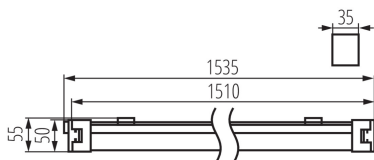

27116 TP SLIM LED 50W-NW

Oprawa liniowa LED