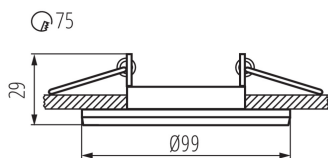

PARAMETRY PRODUKTU:

Kolor: czarny mat
Konieczność stosowanie lamp samoekranujących: tak
Miejsce montażu: do wbudowania w sufit
Miejsce zastosowania: wewnątrz
Minimalna odległość od oświetlanego obiektu: 0,5m
Pierścień dekoracyjny bez oprawki ceramicznej: tak
Wyrób nie nadający się do okrywania materiałem termoizolacyjnym: tak
Źródło światła w komplecie: nie
Wysokość [mm]: 29
Średnica [mm]: 99
Otwór montażowy [mm]: Ø75
Napięcie znamionowe [V]: 12 AC; 12 DC; 220-240 AC
Moc maksymalna [W]: max 10
Klasa ochronności przed porażeniem elektrycznym: II/III
Źródło światła: MR16/PAR16
Trzonek: Gx5,3/GU10
Zakres temperatury otoczenia, na którą może być narażony wyrób [°C]: 5÷25
Materiał obudowy: stop aluminium
Regulacja kątowa oprawy oświetleniowej: w jednej osi
Regulacja kątowa oprawy oświetleniowej [°]: 15
Stopień IP: 20

DANE LOGISTYCZNE:

Jak pakowane: 100
Ilość sztuk w opakowaniu pośrednim: 1
Ilość sztuk w opakowaniu zbiorczym: 100
Masa jednostkowa netto [g]: 72
Gramatura [g]: 105.3

26743 COLIE DTO-B

Pierścień oprawy punktowej

Długość opakowania jednostkowego [cm]: 11
Szerokość opakowania jednostkowego [cm]: 4.5
Wysokość opakowania jednostkowego [cm]: 11
Waga kartonu [kg]: 10.53
Szerokość kartonu [cm]: 26
Wysokość kartonu [cm]: 46.5
Długość kartonu [cm]: 57.5
Objętość kartonu [m³]: 0.069518