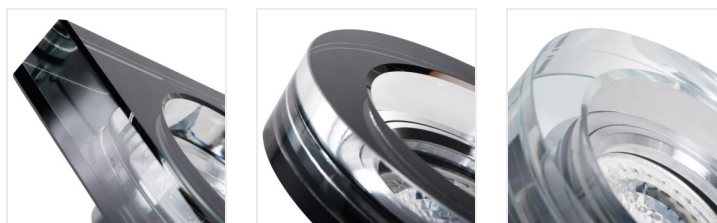

MORTA B

Oprawa sufitowa punktowa

 12 AC; 12 DC	 Gx5,3	 III	 45°	 IP 20		 5÷25
 Ø65-70		 0,12	 0,75	 0,5m		 MR-16

MORTA B CT-DSL50-B

MORTA B CT-DSL50-B	22110	max 10	czarny	brak
MORTA B CT-DSL50-SR	22112	max 10	srebrny	brak
MORTA B CT-DSO50-B	22116	max 10	czarny	brak
MORTA B CT-DSO50-SR	22117	max 10	srebrny	brak

Szeroka gama modeli opraw Kanlux MORTA pozwoli na zrealizowanie bardzo oryginalnych aranżacji w każdym domu. Kanlux MORTA spełnią oczekiwania wszystkich, którzy cenią sobie produkty wysokiej jakości, charakteryzujące się atrakcyjnym i oryginalnym designem.

- Materiał obudowy: szkło

MORTA B

Oprawa sufitowa punktowa

MORTA B CT-DSL50-B

MORTA B CT-DSL50-B

MORTA B CT-DSL50-B

MORTA B CT-DSL50

MORTA B CT-DSO50