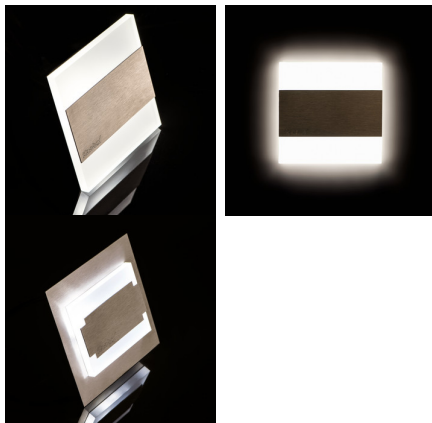

23806 TERRA LED AC-WW

Oprawa przyschodowa LED

5905339238061

Oryginalna oprawa dekoracyjna LED emitująca ciepłe światło. Nowoczesny design połączony z atrakcyjnym efektem świecenia to doskonały pomysł na podświetlenie schodów i korytarzy lub na zaakcentowanie wystroju pomieszczeń. Unikatowa konstrukcja oprawy zapewnia równomierną emisję światła. natomiast zasilacz 230V umożliwi montaż bez konieczności zmiany instalacji.

PARAMETRY PRODUKTU:

Do wbudowania ściennie: tak

Kolor: stal nierdzewna

Miejsce montażu: do wbudowania w ścianę

Miejsce zastosowania: wewnątrz

Minimalna odległość od oświetlanego obiektu: 0,1m

Możliwość współpracy ze ściemniaczem: nie