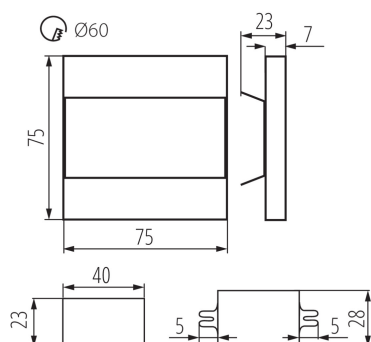

23806 TERRA LED AC-WW

Oprawa przyschodowa LED