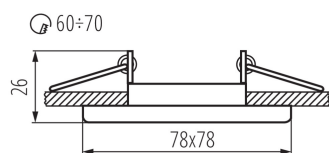

26747 NESTA DSL-C

Pierścień oprawy punktowej

5905339267474

Pierścienie dekoracyjne to oczka oferowane bez oprawki – sam decydujesz czy dodasz do niego oprawkę GZ10 czy GX5.3. Pozwoli Ci to dopasować źródła światła do instalacji, którą masz w danym pomieszczeniu (12V lub 220-240V~). Oczka NESTA dostępne są w wersji z ruchomym pierścieniem, pozwalającym na ukierunkowanie światła w daną stronę oraz z pierścieniem nieruchomym. Każda z wersji dostępna w czterech kolorach: białym, czarnym, chromie oraz matowym chromie. Oprawy przeznaczone do wbudowania w sufit świetnie sprawdzają się jako oświetlenie pomocnicze, zarówno w domach, w barach jak i restauracjach, wszędzie tam gdzie chcemy zaakcentować ciekawą aranżację pomieszczenia lub wyeksponować jego fragment. Zestawiane w grupę oprawy te mogą również z powodzeniem pełnić funkcję oświetlenia głównego.

PARAMETRY PRODUKTU:

Kolor: chrom

Konieczność stosowanie lamp samoekranujących: tak

Miejsce montażu: do wbudowania w sufit

Miejsce zastosowania: wewnątrz

Minimalna odległość od oświetlanego obiektu: 0,5m

Pierścień dekoracyjny bez oprawki ceramicznej: tak

Wyrób nie nadający się do okrywania materiałem termoizolacyjnym: tak

Źródło światła w komplecie: nie

Długość [mm]: 78

Szerokość [mm]: 78

Wysokość [mm]: 26

Otwór montażowy [mm]: Ø60-70

Napięcie znamionowe [V]: 12 AC; 12 DC; 220-240 AC

Moc maksymalna [W]: max 10

Klasa ochronności przed porażeniem elektrycznym: II/III

Źródło światła: MR16/PAR16

Trzonek: Gx5,3/GU10

Zakres temperatury otoczenia, na którą może być narażony wyrób [°C]: 5÷25

Materiał obudowy: stop aluminium

Regulacja kątowna oprawy oświetleniowej: brak

Stopień IP: 20