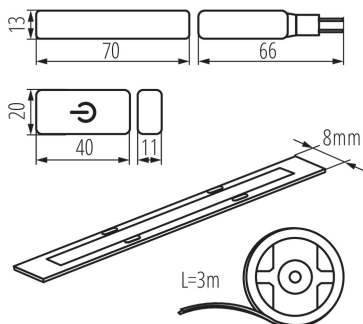

26327 COB SET 3m DIM-NW

Zestaw LED

5905339263278

Kanlux COB SET to zestaw składający się z trzech elementów: taśmy LED o długości 3m, zasilacza i włącznika z funkcją ściemnia. Jest to gotowy do użycia komplet, który w łatwy sposób zainstalujemy i podłączymy do kontaktu. To wygodne rozwiązanie, które umożliwia dodanie efektownego oświetlenia bez konieczności kucia ścian w celu doprowadzenia dodatkowej instalacji elektrycznej.

PARAMETRY PRODUKTU:

Lampa jest przeznaczona do ściemniania: tak

Miejsce zastosowania: wewnątrz

Minimalna odległość od oświetlanego obiektu: 0,1m

Możliwość ściemniania wyłącznie za pomocą wewnętrznego układu elektronicznego: tak

Długość [mm]: 3000

Zawartość rtęci: nie

Napięcie znamionowe [V]: 220-240 AC

Częstotliwość znamionowa [Hz]: 50

Moc znamionowa [W]: 3m=18

Klasa ochronności przed porażeniem elektrycznym: II/III

Rodzaj diody: LED COB

Stopień IP: 00

Możliwość cięcia pasków LED na segmenty [cm]: 2,5

PARAMETRY ŹRÓDEŁ ŚWIATŁA LED I OLED:

Klasa efektywności energetycznej: G

Użyteczny strumień świetlny źródła światła Φ_{use} [lm]:
0,5m = 380