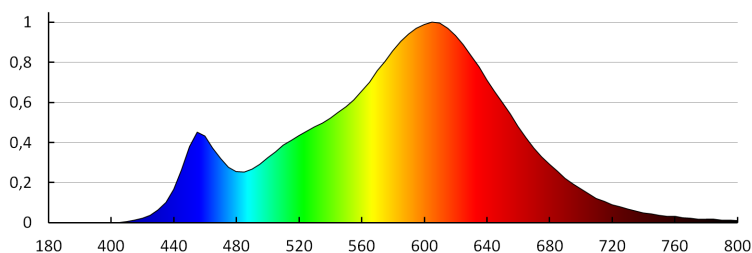

DANE LOGISTYCZNE:

Jak pakowane: 50
Ilość sztuk w opakowaniu pośrednim: 1
Ilość sztuk w opakowaniu zbiorczym: 50
Masa jednostkowa netto [g]: 78
Gramatura [g]: 145.2
Długość opakowania jednostkowego [cm]: 11.5
Szerokość opakowania jednostkowego [cm]: 9.5
Wysokość opakowania jednostkowego [cm]: 7.5
Waga kartonu [kg]: 7.26
Szerokość kartonu [cm]: 24
Wysokość kartonu [cm]: 40.5
Długość kartonu [cm]: 49
Objętość kartonu [m³]: 0.047628

KANLUX S.A. (kat 25781) IVIAN LED 4,5W SN-WW / Krzywa rozsyłu światła (biegunowo)