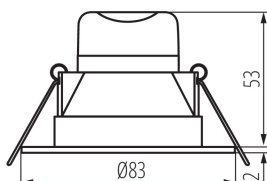

25781 IVIAN LED 4,5W SN-WW

Oprawa punktowa LED IP44

5905339257819

IP
44

Kanlux IVIAN LED to rodzina opraw typu downlight. Charakteryzuje się podwyższonym stopniem szczelności - IP44, co pozwala na zastosowanie jej w łazienkach i pomieszczeniach o zwiększonej wilgotności. Oprawy dostępne są w dwóch wersjach kolorystycznych (biała oraz nikiel szczotkowany), oraz w dwóch temperaturach barwowych: ciepłej i neutralnej. Źródło światła stanowią diody LED SMD, a obudowa wykonana jest z tworzywa sztucznego.

PARAMETRY PRODUKTU:

Kolor: nikiel satynowy
Miejsce montażu: do wbudowania w sufit
Miejsce zastosowania: wewnątrz
Minimalna odległość od oświetlanego obiektu: 0,5m
Możliwość współpracy ze ściemniaczem: nie
Wyrób nie nadający się do okrywania materiałem termoizolacyjnym: tak
Wysokość [mm]: 55
Średnica [mm]: 83
Otwór montażowy [mm]: Ø65
Zintegrowane źródło światła LED: tak
Napięcie znamionowe [V]: 220-240 AC
Częstotliwość znamionowa [Hz]: 50
Moc maksymalna [W]: 4,5
Klasa ochronności przed porażeniem elektrycznym: II
Materiał klosza: tworzywo sztuczne
Rodzaj diody: LED SMD
Strumień świetlny [lm]: 410
Barwa światła: ciepłobiała
Trwałość [h]: 15000
Ilość cykli wł/wył: ≥25000
Kąt świecenia [°]: 100
Zakres temperatury otoczenia, na którą może być narażony wyrób [°C]: 5÷25
Materiał obudowy: tworzywo sztuczne
Rodzaj przyłącza: kostka przyłączeniowa
Czas nagrzewania lampy [s]: ≤1
Czas zapłonu lampy [s]: ≤0,5
Stopień IP: 44