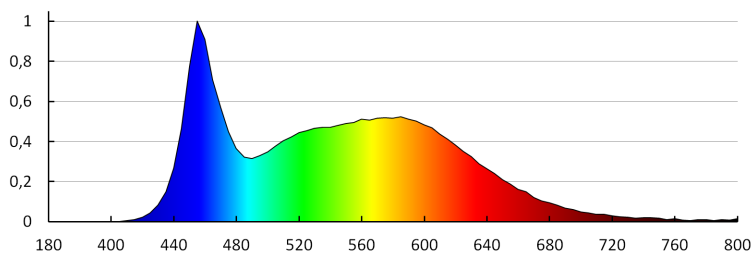

DANE LOGISTYCZNE:

Jak pakowane: 200

Ilość sztuk w opakowaniu pośrednim: 1

Ilość sztuk w opakowaniu zbiorczym: 200

Ilość sztuk w warstwie na palecie: 1400

Masa jednostkowa netto [g]: 14

Gramatura [g]: 38.5

Długość opakowania jednostkowego [cm]: 2

Szerokość opakowania jednostkowego [cm]: 9

Wysokość opakowania jednostkowego [cm]: 12

Waga kartonu [kg]: 7.7

Szerokość kartonu [cm]: 46.5

Wysokość kartonu [cm]: 23

Długość kartonu [cm]: 47

Objętość kartonu [m³]: 0.050267