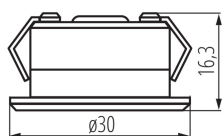

23521 IMBER LED CW

Oprawa akcentowa LED

5905339235213

Kanlux IMBER LED to wodoszczelna oprawa akcentowa do wbudowania. Jednym z jej atutów jest niska temperatura pracy, dzięki czemu może być bez przeszkód mocowana również w drewnie. Unikatowa konstrukcja oprawy to równomierna emisja światła, a zastosowane tu diody LED gwarantują dużą energooszczędność. Oprawa Kanlux IMBER LED to doskonały pomysł na podświetlenie kabin prysznicowych czy podbitek dachowych na zewnątrz domu.

PARAMETRY PRODUKTU:

Kolor: aluminium
Miejsce montażu: do wbudowania w sufit
Miejsce zastosowania: wewnątrz
Minimalna odległość od oświetlanego obiektu: 0,1m
Możliwość współpracy ze ściemniaczem: nie
Wyrób nie nadający się do okrywania materiałem termoizolacyjnym: tak
Wysokość [mm]: 16.3
Średnica [mm]: 30
Otwór montażowy [mm]: Ø27
Zintegrowane źródło światła LED: tak
Napięcie znamionowe [V]: 12 AC; 12 DC
Moc maksymalna [W]: 1
Klasa ochronności przed porażeniem elektrycznym: III
Materiał klosza: tworzywo sztuczne
Rodzaj diody: LED SMD
Strumień świetlny [lm]: 40
Barwa światła: chłodnobiała
Trwałość [h]: 30000
Ilość cykli wł/wył: ≥20000
Kąt świecenia [°]: 105
Zakres temperatury otoczenia, na którą może być narażony wyrób [°C]: -20÷50
Materiał obudowy: stop aluminium
Rodzaj przyłącza: wolne końce przewodów
Czas nagrzewania lampy [s]: ≤1
Czas zapłonu lampy [s]: ≤0,5
Stopień IP: 65