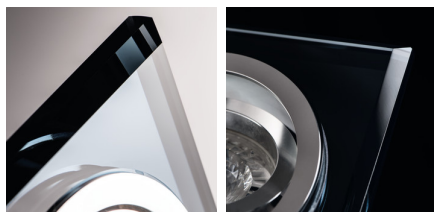

26719 MORTA CT-DTL50-B

Pierścień oprawy punktowej

5905339267191

DESIGN
unique

Szeroka gama modeli MORTA pozwoli na zrealizowanie bardzo oryginalnych aranżacji w każdym domu. MORTA spełnią oczekiwania wszystkich Klientów, którzy cenią sobie produkty wysokiej jakości, charakteryzujące się atrakcyjnym i oryginalnym designem. Pierścienie dekoracyjne MORTA nie posiadają w komplecie oprawki ceramicznej.

PARAMETRY PRODUKTU:

Kolor: czarny

Konieczność stosowanie lamp samoekranujących: tak

Miejsce montażu: do wbudowania w sufit

Miejsce zastosowania: wewnątrz

Minimalna odległość od oświetlanego obiektu: 0,5m

Pierścień dekoracyjny bez oprawki ceramicznej: tak